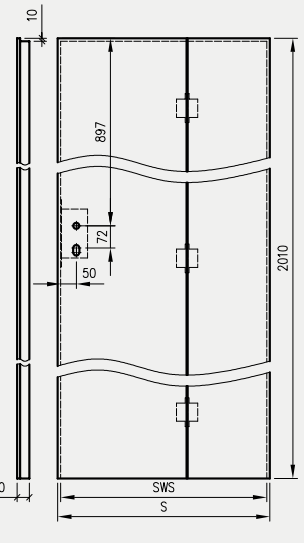

Skrzydła Sara Eco 2 bezprzylgowe
w normie 202X

Skrzydła przesuwne do:

Skrzydła składane

* jeżeli występuje 3 zawias