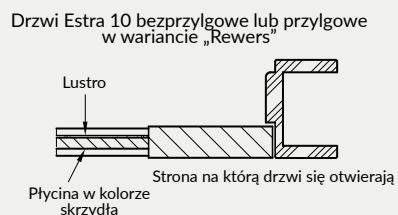

* dekor dostępny do wyczerpania zapasów

Cena skrzydła nie obejmuje ceny ościeżnicy i klamki

MODEL	Dekor DRE-Cell i 3D
ESTRA 1 - 6, 11	677 zł netto | 832,71 zł brutto
ESTRA 7 - 9, 12-14	780 zł netto | 959,40 zł brutto
ESTRA 10	823 zł netto | 1012,29 zł brutto