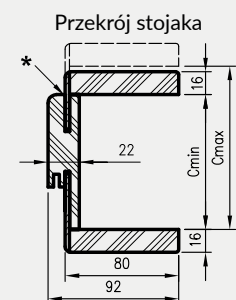

wymagana wysokość otworu w murze = 2079 mm

* Uwaga - ościeżnica 075-095 ma płytki wpust pod kątownik ruchomy, dla grubości muru 75-89 mm konieczne będzie samodzielne skrócenie kątownika ruchomego.

** - trzeci zawias, opcja za dopłatą