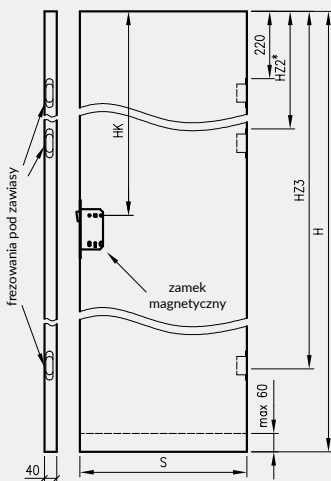

INFORMACJE TECHNICZNE

WYMIARY SKRZYDEŁ I ROZMIESZCZENIE ZAWIASÓW

* jeżeli występuje 3 zawias

- kaset ościeżnicowych PA
- systemów SPAZIO CD
- systemów naściennych

* jeśli występuje

Uwaga: zamki magnetyczne w dwóch wariantach rozstawu: 85mm na wkładkę patentową lub 90 mm na klucz zwykły oraz WC

** Olimp EI60 dwa warianty zawiasów (w zależności od szerokości drzwi)