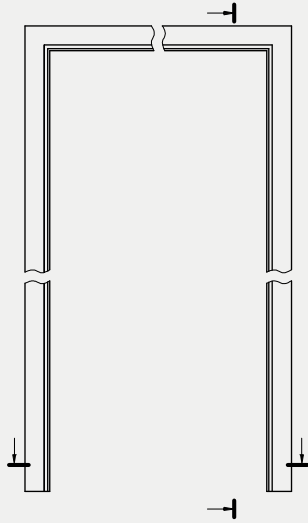

Przekrój poziomy OSRB

OŚCIEŻNICE STALOWE REGULOWANE

BEZPRZYLGOWE

Ościeżnice Stalowe Regulowane bezprzylgowe - wymiary

Przekrój pionowy OSRB