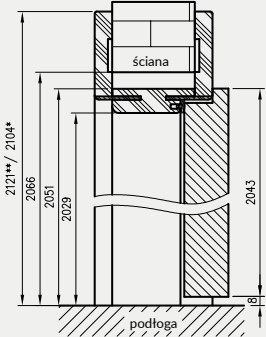

Przekrój pionowy drzwi przylgowych z OR