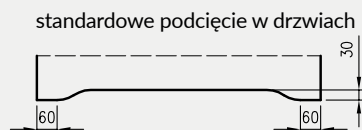

PODCIĘCIA WENTYLACYJNE