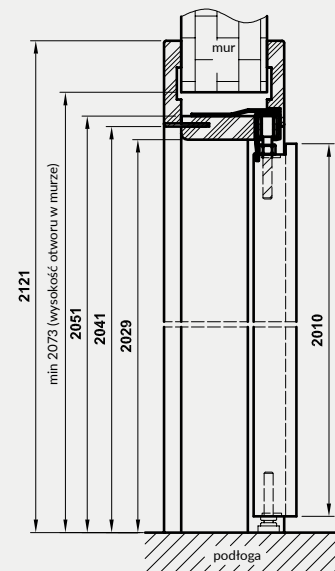

Dekor DRE-Cell i 3D

Cmin	Cmax	netto	brutto
95	115	552 zł	678,96 zł
120	140	569 zł	699,87 zł
140	160	584 zł	718,32 zł
160	180	598 zł	735,54 zł
180	200	615 zł	756,45 zł
200	220	631 zł	776,13 zł
220	240	650 zł	799,50 zł
240	260	662 zł	814,26 zł
260	280	678 zł	833,94 zł
280	300	692 zł	851,16 zł

***dekor tylko w usłojeniu poziomym

Przekrój pionowy