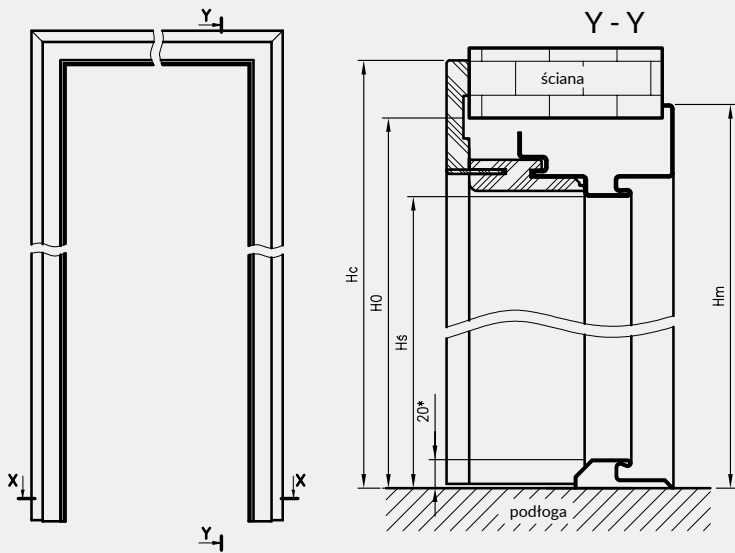

OŚCIEŻNICE STALOWE HYBRYDOWE PRZYLGOWE

PRZYLGOWE

Ościeżnice Stalowe Hybrydowe przylgowe - wymiary