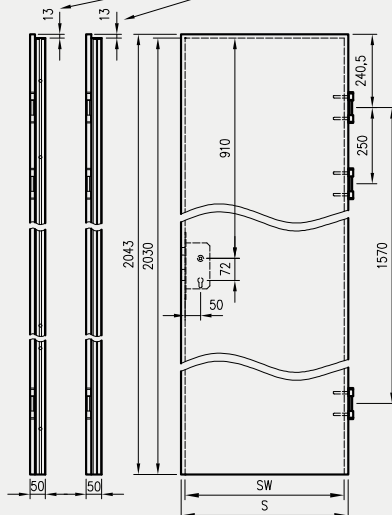

Skrzydła Athos / Olimp EI30