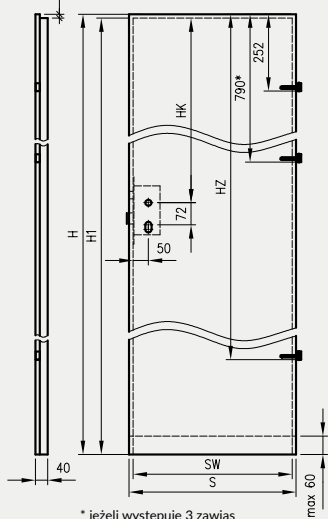

Skrzydła bezprzylgowe rozwiernie
Standard 10, Modern, Plus

Skrzydła przylgowe:
Standard 10, Modern, Plus