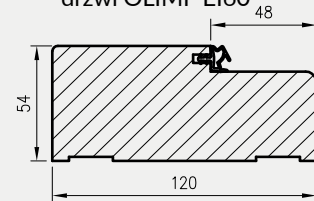

Przekrój ościeżnicy drewnianej do drzwi OLIMP EI60