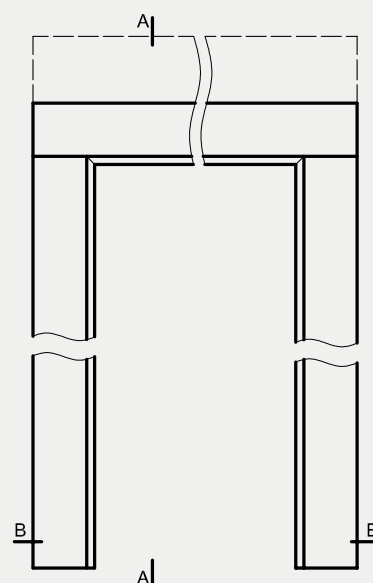

wymagana wysokość otworu w murze = 2079 mm

* Uwaga - ościeżnica 075-095 ma płytki wpust pod kątownik ruchomy, dla grubości muru 75-89 mm konieczne będzie samodzielne skrócenie kątownika ruchomego.

** - trzeci zawias, opcja za dopłatą