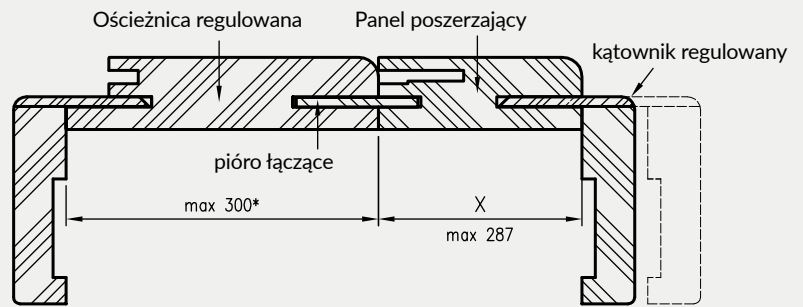

ZAWARTOŚĆ KOMPLETU

- » dwie belki pionowe
- » belka pozioma
- » trzy pióra łączące
- » akcesoria do łączenia belek

* w ORS max 280
w ORO max 270
w TUN max 287

warianty szerokości przekroju panela

X	062	082	107	127	147	167	187	207	227	247	267	287