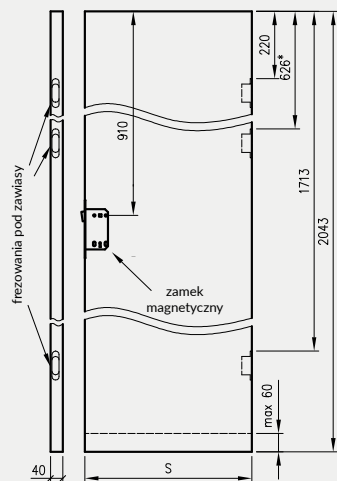

INFORMACJE TECHNICZNE

WYMIARY SKRZYDEŁ I ROZMIESZCZENIE ZAWIASÓW

* jeżeli występuje 3 zawias

- kaset ościeżnicowych PA
- systemów SPAZIO CD
- systemów naściennych

* jeśli występuje

Uwaga: zamki magnetyczne w dwóch wariantach rozstawu: 85mm na wkładkę patentową lub 90 mm na klucz zwykły oraz WC

** Olimp EI60 dwa warianty zawiasów (w zależności od szerokości drzwi)