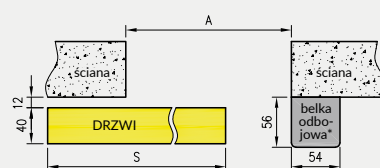

NS - przekrój poziomy (system lewy)