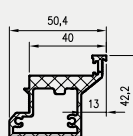

Profil DRE do drzwi z odwróconą przylgą otwieranych do wewnątrz