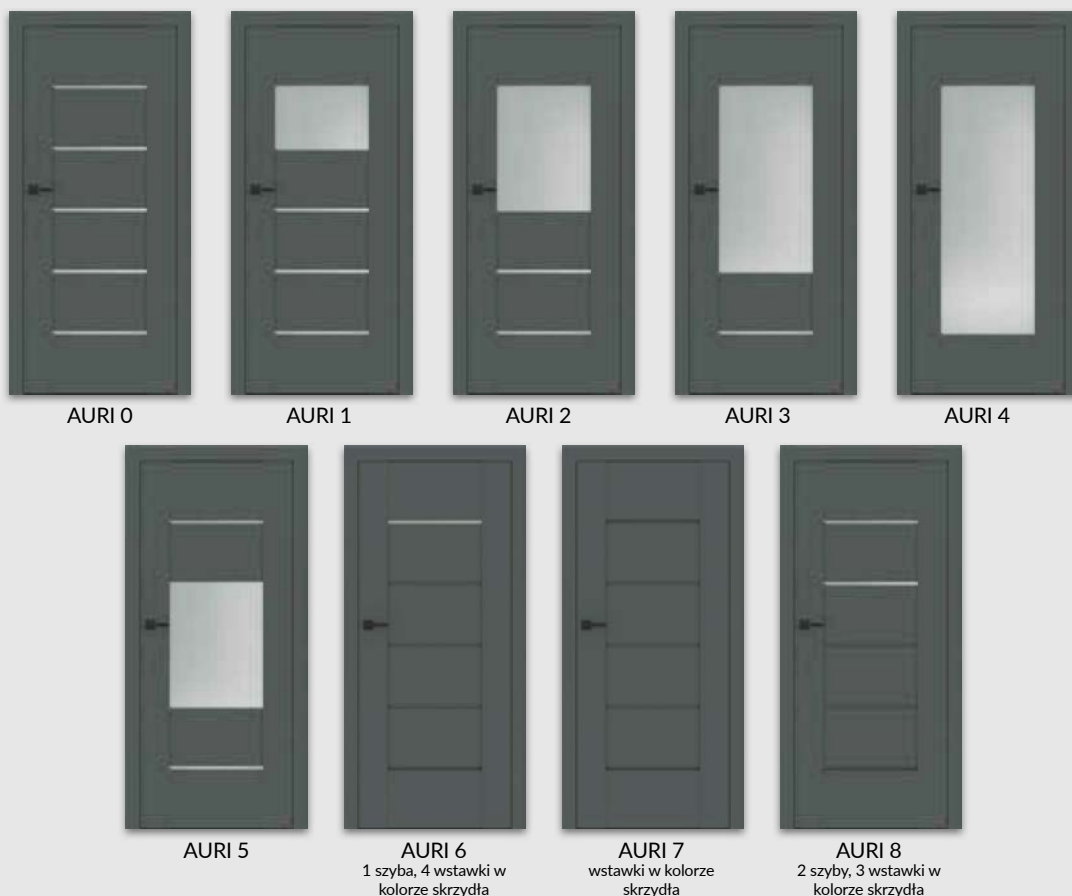

SKRZYDŁO BEZPRZYLGOWE ROZWIERNIE (dopłata 76 zł netto)

- » krawędź bez przyłgi **rys. 2**
- » gniazda pod 2 zawiasy wpuszczane Estetic 80 (zawiasy stanowią wyposażenie ościeżnicy)
- » zamek magnetyczny na klucz zwykły, blokadę łazienkową, wkładkę patentową lub zamek oszczędnościowy

SKRZYDŁO PRZESUWNE

- » krawędź bez przyłgi **rys. 2**
- » gniazdo pod zamek hakowy i/lub uchwyty

UWAGA: Możliwość wykonania dostawek przyłgowych „40”.
Do skrzydeł przyłgowych AURI należy stosować ościeżnice z 3 zawiasami.

OPCJE ZA DOPŁATĄ

- » tuleje wentylacyjne tworzywowe 1 szt. 6 zł | 7,38 zł
- » skrzydła bezprzyłgowe rozwiernie 76 zł | 93,48 zł
- » skrzydła „90” i „100” 26 zł | 31,98 zł
- » podcięcie wentylacyjne 28 zł | 34,44 zł
- » skrót rekuperacyjny -15 mm 28 zł | 34,44 zł
- » listwa przymykowa drzwi dwuskrzydłowych bezprzyłgowych 26 zł | 31,98 zł
- » szyba czarna VSG 22.1 zespolona bezpieczna
  - AURI 0 77 zł | 94,71 zł
  - AURI 1 172 zł | 211,56 zł
  - AURI 2, 5 270 zł | 332,10 zł
  - AURI 3 367 zł | 451,41 zł
  - AURI 4 465 zł | 571,95 zł
  - AURI 6 15 zł | 18,45 zł
  - AURI 8 31 zł | 38,13 zł
- » drzwi dwuskrzydłowe cena skrzydła x2
- » **UWAGA:** trzeci zawias Estetic 80 do drzwi bezprzyłgowych (dopłata doliczana jest do ceny ościeżnicy) 124 zł | 152,52 zł
- » **Uwaga:** ze stanów magazynowych dostępne są wybrane konfiguracje modelu AURI 0 przyłgowe w kolorze dąb evoke.