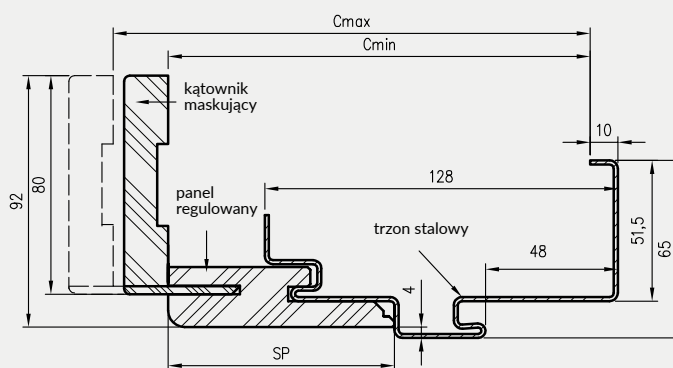

Profil ościeżnicy OSHB