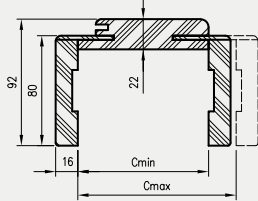

Przekrój OR/ORC z ką. T80