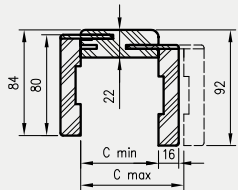

TUNEL REGULOWANY

Z KĄTOWNIKIEM T63, T80

Tunel regulowany to ozdobna zabudowa przejścia w murze. Może być stosowany jako samodzielne rozwiązanie lub jako integralna część systemu przesuwnej naściennych NT.

Tunel regulowany jest produktem wizualnie zbliżonym do ościeżnicy regulowanej, z kilkoma różnicami:

- » brak możliwości zamontowania zawiasów
- » brak blachy zaczepowej
- » brak frezowania pod uszczelkę różna wysokość i rozpiętość kątowników przednich i tylnych (wartość E i F w tabelach)

Przekrój TUN z ką. T80