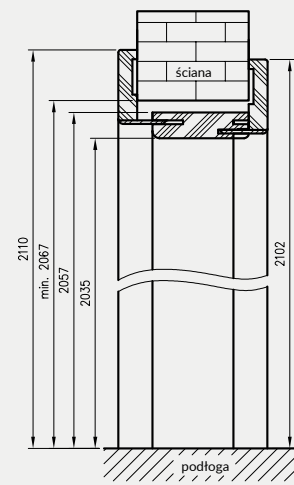

Przekrój pionowy tunelu regulowanego z ką. T63

UWAGA: Dla zapewnienia wysokiej jakości tuneli malowanych, przed lakierowaniem są one oklejone specjalnym materiałem stanowiącym jednolity podkład.

wymagana wysokość otworu w murze 2067 mm

Tunel regulowany pojedynczy

symbol	60	70	80	90	100
A	602	702	802	902	1002
C	646	746	846	946	1046
D	664	764	864	964	1064
E*	752	852	952	1052	1152
E**	786	886	986	1086	1186
F*	736	836	936	1036	1136
F**	770	870	970	1070	1170

D - wymagana szerokość otworu w murze
* dotyczy Tunelu Regulowanego z ką. T63
** dotyczy Tunelu Regulowanego z ką. T80

OPCJE ZA DOPŁATĄ

tunel do drzwi podwójnych: +30%