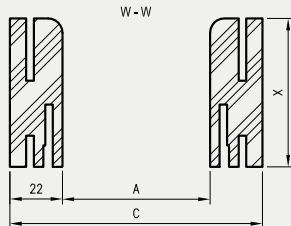

Wymiary paneli poszerzających OR - ościeżnice regulowane do drzwi przylgowych

warianty wysokości					do drzwi jednoskrzydłowych							do drzwi dwuskrzydłowych										
PL	198X	211X	224X		„60°	„70°	„80°	„90°	„100°	„110°	„100d°	„110d°	„120°	„130°	„140°	„150°	„160°	„170°	„180°	„190°	„200°	
Hs	2029	1969	2096	2226	A	602	702	802	902	1002	1102	1035	1135	1235	1335	1435	1535	1635	1735	1835	1935	2035
Hw	2051	1991	2118	2248	C	646	746	846	946	1046	1146	1079	1179	1279	1379	1479	1579	1679	1779	1879	1979	2079

Wymiary paneli poszerzających ORB_45° - ościeżnice regulowane do drzwi bezprzylgowych 45°

warianty wysokości					do drzwi jednoskrzydłowych						do drzwi dwuskrzydłowych						
PL	198X	211X	224X		„60°	„70°	„80°	„90°	„100°	„120°	„130°	„140°	„150°	„160°	„170°	„180°	
Hs	2042	1982	2109	2239	A	627	727	827	927	1027	1274	1374	1474	1574	1674	1774	1874
Hw	2064	2004	2131	2261	C	671	771	871	971	1071	1318	1418	1518	1618	1718	1818	1918

Wymiary paneli poszerzających TUN - tunele regulowane

		do drzwi jednoskrzydłowych					do drzwi dwuskrzydłowych									
PL		„60°	„70°	„80°	„90°	„100°	„120°	„130°	„140°	„150°	„160°	„170°	„180°	„190°	„200°	
Hs	2035	A	602	702	802	902	1002	1200	1300	1400	1500	1600	1700	1800	1900	2000
Hw	2057	C	646	746	846	946	1046	1244	1344	1444	1544	1644	1744	1844	1944	2044

Wymiary paneli poszerzających ORC - ościeżnice regulowane do drzwi szklanych

PL	„60°	„70°	„80°	„90°		
Hs	2035	A	600	700	800	900
Hw	2057	C	644	744	844	944

Wymiary paneli poszerzających ORS - ościeżnice regulowane do drzwi składanych

PL	„80°	„90°	„100°		
Hs	2029	A	806	906	1006
Hw	2051	C	850	950	1050

Wymiary paneli poszerzających ORO - ościeżnice regulowane do drzwi z odwróconą przylgą

PL	„60°	„70°	„80°	„90°	„100°		
Hs	2066	A	650	750	850	950	1050
Hw	2088	C	694	794	894	994	1094