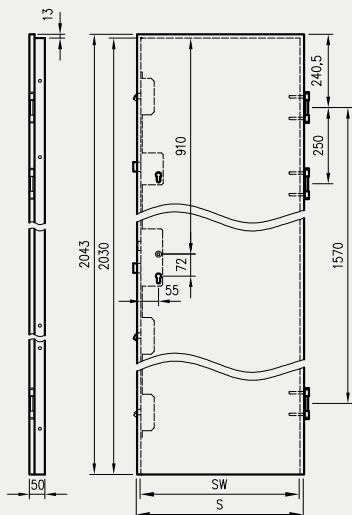

- kaset ościeżnicowych PA
- systemów SPAZIO CD
- systemów naściennych

* jeśli występuje

Uwaga: zamki magnetyczne w dwóch wariantach rozstawu: 85mm na wkładkę patentową lub 90 mm na klucz zwykły oraz WC

Skrzydła Forca / Forca B