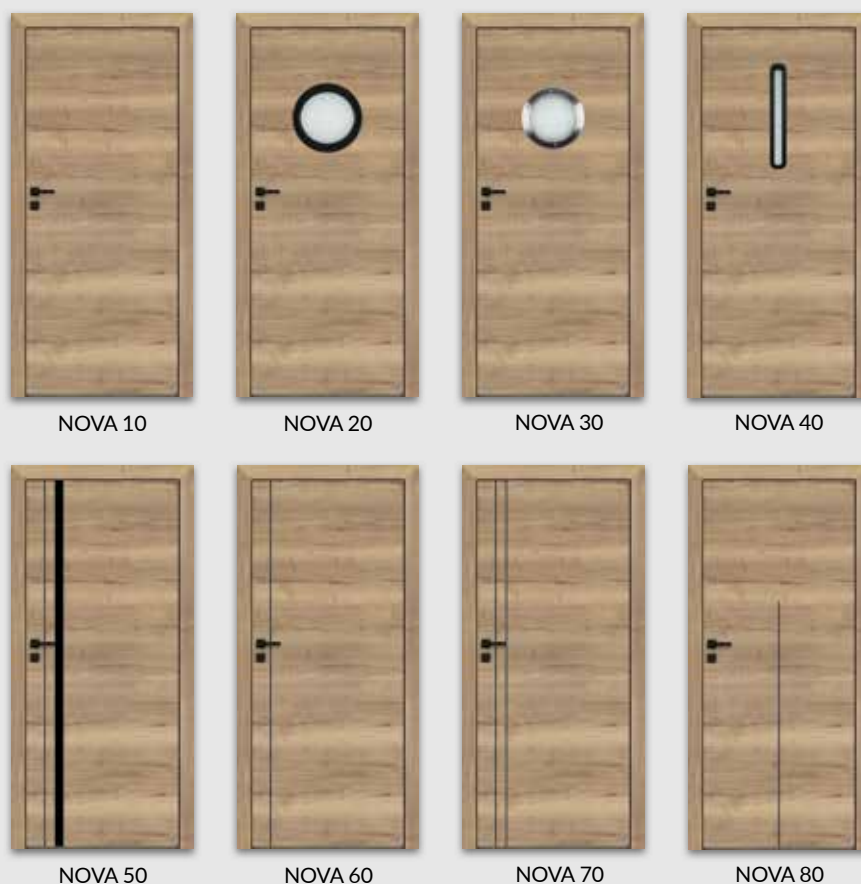

SKRZYDŁO PRZESUWNE

- » krawędź bez przyłgi rys. 2
- » gniazdo pod zamek hakowy i/lub uchwyt

OŚCIEŻNICE

- » do skrzydeł z kolekcji NOVA polecamy ościeżnice w folii DRE-CELL czarna mat 2 oraz w laminacie CPL dąb halifax naturalny do skrzydeł wykonanych w laminacie dąb halifax naturalny, w układzie wzdłużnym w drugiej grupie cenowej CPL

UWAGA: pakiet Silent dotyczy skrzydeł przylgowych i bezprzylgowych jednoskrzydłowych.

BULAJ metalowy Nova 30 - w kolorze stali lub czarny. Dostępna wyłącznie szyba matowa lub przezroczysta.

rys. 1

krawędź prosta

rys. 2

krawędź bez przyłgi

Opcja połączenia ościeżnicy w folii DRE-Cell czarna mat 2 i laminatu dąb halifax naturalny

RIVIA 10 - kasztan marrone / czarny ST

Dekor DRE-Cell	biała mat	sosna biała	wiąz syberyjski	srebrna	dąb piaskowy	dąb bielony ryfla	dąb vintage	dąb złoty ryfla
	orzech	orzech karmelowy	wiąz antracyt	wenge ciemne	dąb toffi *, **	kasztan marrone struktura	dąb evoke	jasna szara mat
Dekor 3D	dąb grand	wiąz	orzech amerykański	heban*	dąb polski 3D	*dekor dostępny do wyczerpania zapasów **dekor dostępny jedynie w usłojeniu poziomym		