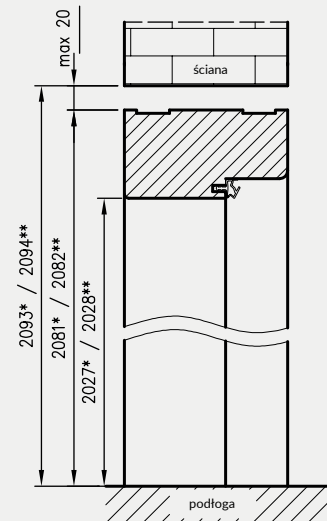

Przekrój ościeżnicy drewnianej do drzwi OLIMP EI30

Przekrój ościeżnicy drewnianej do drzwi OLIMP EI60

Przekrój poziomy ościeżnicy w murze

Przekrój pionowy drzwi p.poż.

* wymiary OD OLIMP EI 30

** wymiary OD OLIMP EI 60