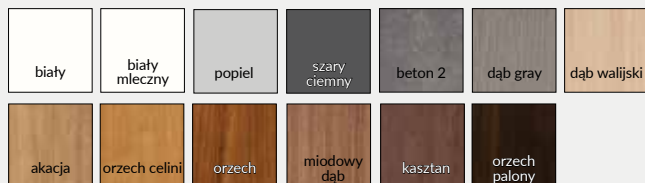

Laminat CPL 0,15-0,20 mm								
MODEL	EI30				EI60			
	szerokość „80” - „90”		szerokość „100” - „110”		szerokość „80” - „90”		szerokość „100” - „110”	
	netto	brutto	netto	brutto	netto	brutto	netto	brutto
OLIMP 10	1435 zł	1765,05 zł	1843 zł	2266,89 zł	1793 zł	2205,39 zł	2481 zł	3051,63 zł
OLIMP 20	2665 zł	3277,95 zł	3301 zł	4060,23 zł	3100 zł	3813,00 zł	4007 zł	4928,61 zł
OLIMP 30	3246 zł	3992,58 zł	4044 zł	4974,12 zł	3971 zł	4884,33 zł	5038 zł	6196,74 zł
OLIMP 40	3100 zł	3813,00 zł	3521 zł	4330,83 zł	3826 zł	4705,98 zł	4531 zł	5573,13 zł

laminat CPL gr. 0,7 mm								
MODEL	EI30				EI60			
	szerokość „80” - „90”		szerokość „100”		szerokość „80” - „90”		szerokość „100”	
	netto	brutto	netto	brutto	netto	brutto	netto	brutto
OLIMP 10	1635 zł	2011,05 zł	2042 zł	2511,66 zł	1993 zł	2451,39 zł	2681 zł	3297,63 zł