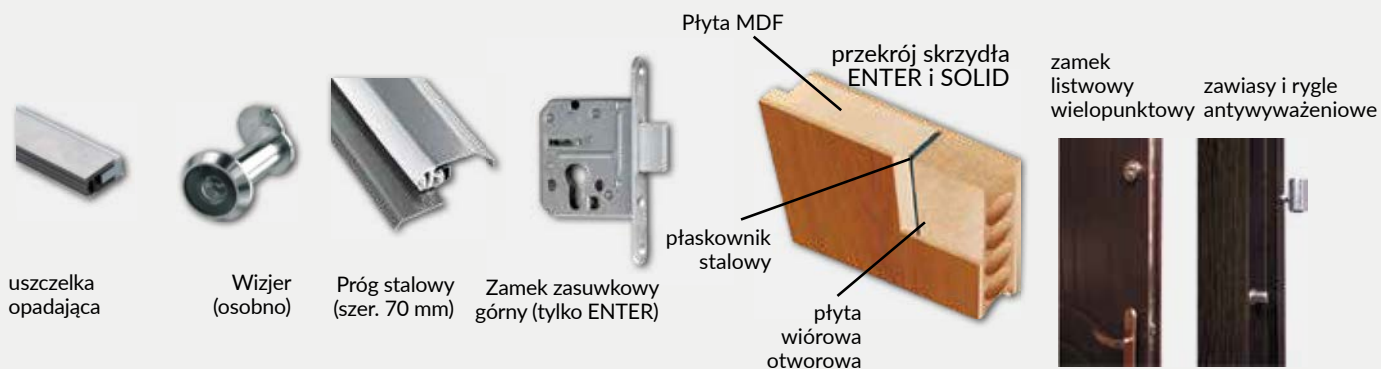

UWAGA: Modele ENTER 21-23 i SOLID 21-23 - skrzydła w laminatach CPL w standardzie z krawędzią z promieniem R 2,5 mm.

** W modelach 21-23 wykonane są wstawki o szerokości 8 mm umiejscowione w jednej płaszczyźnie z powierzchnią drzwi z obu stron