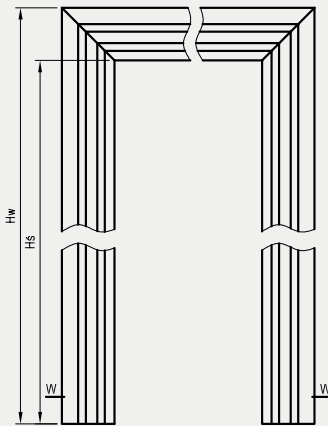

ZAWARTOŚĆ KOMPLETU

- » dwie belki pionowe
- » belka pozioma
- » trzy pióra łączące
- » akcesoria do łączenia belek

* w ORS max 280
w ORO max 270
w TUN max 287

warianty szerokości przekroju panela

X	062	082	107	127	147	167	187	207	227	247	267	287