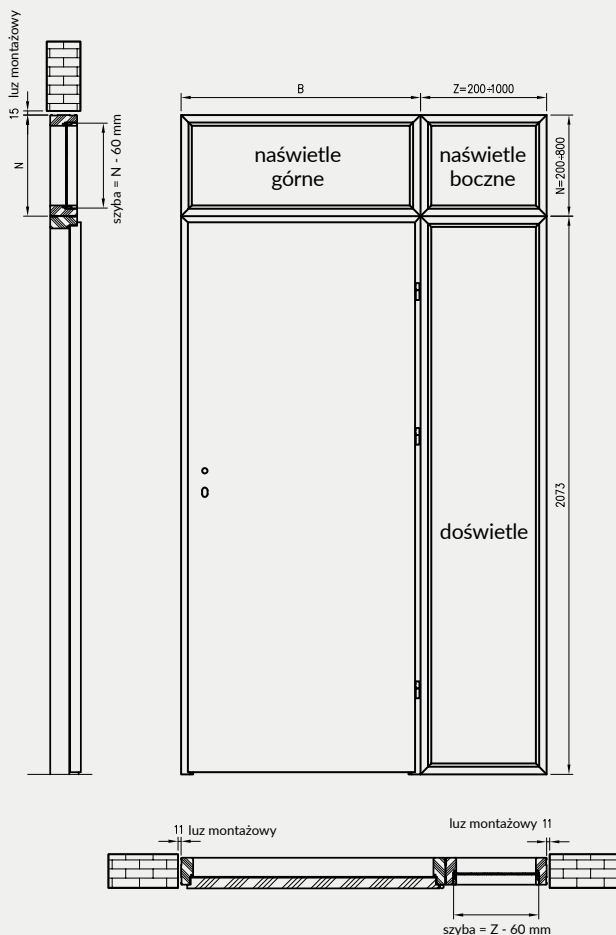

NAŚWIETLA / DOŚWIETLA

Naświetla / doświetla to nieotwieralne, przeszklone przegrody pomiędzy pomieszczeniami, które mogą stanowić niezależną konstrukcję lub uzupełnienie drzwi wewnętrzzłokalnych (oprócz drzwi szklanych) z ościeżnicą prostą. Naświetla / doświetla są produkowane i dostarczane w postaci kompletu elementów przeznaczonych do montażu. Komplet zawiera:

- » dwie pionowe i dwie poziome belki główne
- » komplet listew maskujących i montażowych
- » komplet uszczelek
- » łączniki belek głównych

Naświetla / doświetla stosowane są w drzwiach wewnętrzzłokalnych z ościeżnicą stałą w dekorach DRE-Cell, folii 3D, laminacie CPL gr. 0,15-0,20 mm oraz malowane.

UWAGA: Oferowany produkt nie zawiera szyby, należy ją samodzielnie dokupić. Zalecamy stosowanie szyby hartowanej o grubości 4 mm. Montaż naświetli / doświetli należy wykonywać po zakończeniu „mokrych” prac budowlanych.