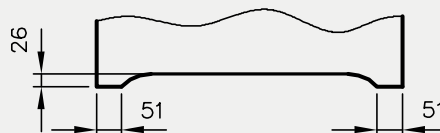

UWAGI DOTYCZĄCE ZAWIASÓW

Ościeżnice do skrzydeł szklanych rozwiernych powinny posiadać 2 zawiasy czopowe $\varnothing$ 15 mm.

Zapewnienie powierzchni wentylacyjnej w drzwiach szklanych rozwiernych

Symbol wym. drzwi	drzwi rozwiernie z podcięciem wentylacyjnym	
	powierzchnia wentylacyjna podcietcia i prześwitu 8 mm [m²]	wymagany prześwit dla spełnienia wymogu wentylacyjności [w mm]
„90”	0,027	2
„80”	0,024	5,5
„70”	0,021	10*
„60”	0,017	16*

* - drzwi „60” i „70” nie spełniają wymogów wentylacyjności.

Podcietcia wentylacyjne (tylko drzwi rozwiernie)