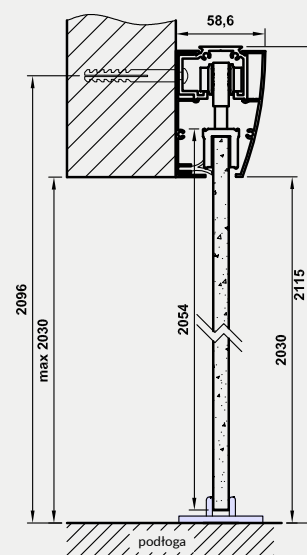

A - A przekrój pionowy systemu Spazio TO