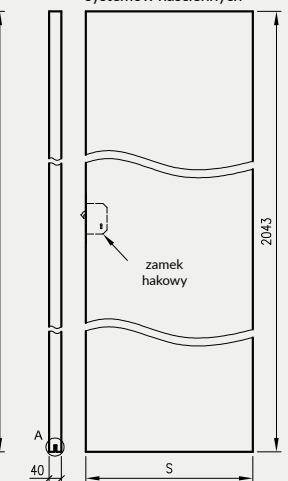

- kaset ościeżnicowych PA
- systemów SPAZIO CD
- systemów naściennych

* jeśli występuje

Uwaga: zamki magnetyczne w dwóch wariantach rozstawu: 85mm na wkładkę patentową lub 90 mm na klucz zwykły oraz WC

Skrzydła Forca / Forca B