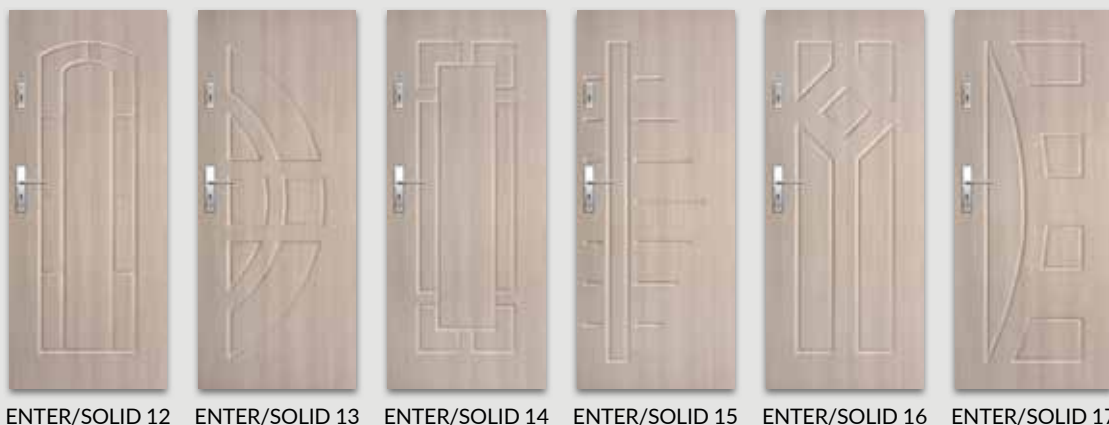

SKRZYDŁO PRZYLGOWE ENTER:

- » zamek zasuwkowy dolny na wkładkę patentową
- » zamek zasuwkowy górny na wkładkę patentową
- » Drzwi dostępne w wymiarze inwestycyjnym „90E” (światło przejścia w ościeżnicy ze skrzydłem otwartym pod kątem 90 stopni=900 mm)

SKRZYDŁO PRZYLGOWE SOLID

- » zamek listwowy wielopunktowy
- » zawiasy wzmocnione ryglami antywyważeniowymi
- » Drzwi dostępne w wymiarze inwestycyjnym „90E” (światło przejścia w ościeżnicy ze skrzydłem otwartym pod kątem 90 stopni=900 mm)

ZASTOSOWANIE

Drzwi ENTER i SOLID mają zastosowanie jako drzwi wewnętrzne wejściowe w budownictwie mieszkaniowym i użyteczności publicznej.

Zalecamy do skrzydeł kolekcji ENTER/SOLID ościeżnicę prostą ENTER/SOLID lub ościeżnicę stalową.

KONSTRUKCJA

Rama skrzydła wykonana z płyty MDF dodatkowo wzmocniona dwoma płaskownikami stalowymi. Wypełnienie – płyta wiórowa otworowa. Drzwi mają podwyższoną izolacyjność akustyczną (Rw=32dB), pod warunkiem zastosowania progów lub uszczelki opadającej. Płyta zewnętrzna HDF uszlachetniona okleiną DRE-Cell Decor - wykończenie płaskie bądź z frezem dekoracyjnym.

ENTER/SOLID 18 ENTER/SOLID 19* ENTER/SOLID 20* ENTER/SOLID 21** ENTER/SOLID 22** ENTER/SOLID 23**

* W modelach 19 i 20 okładzina sklejana jest w pasy o zmiennym ułożeniu.