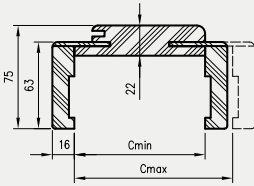

OŚCIEŻNICE REGULOWANE

PRZYLGOWE Z KĄTOWNIKIEM T80 LUB T63

Przekrój OR/ORC z ką. T63