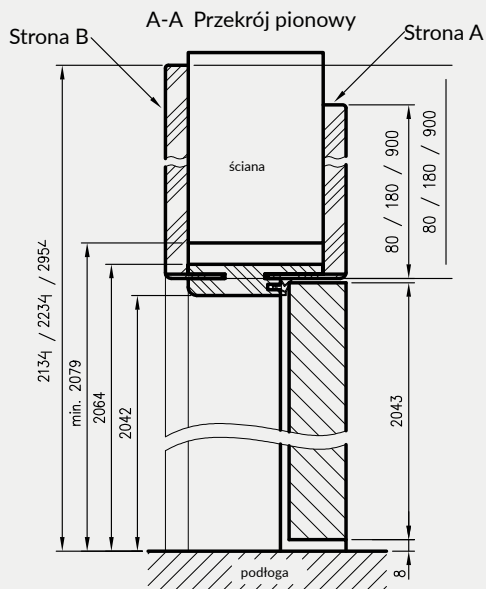

wymagana wysokość otworu w murze = 2079 mm

* Uwaga - ościeżnica 075-095 ma płytki wpust pod kątownik ruchomy, dla grubości muru 75-89 mm konieczne będzie samodzielne skrócenie kątownika ruchomego.

** - trzeci zawias, opcja za dopłatą