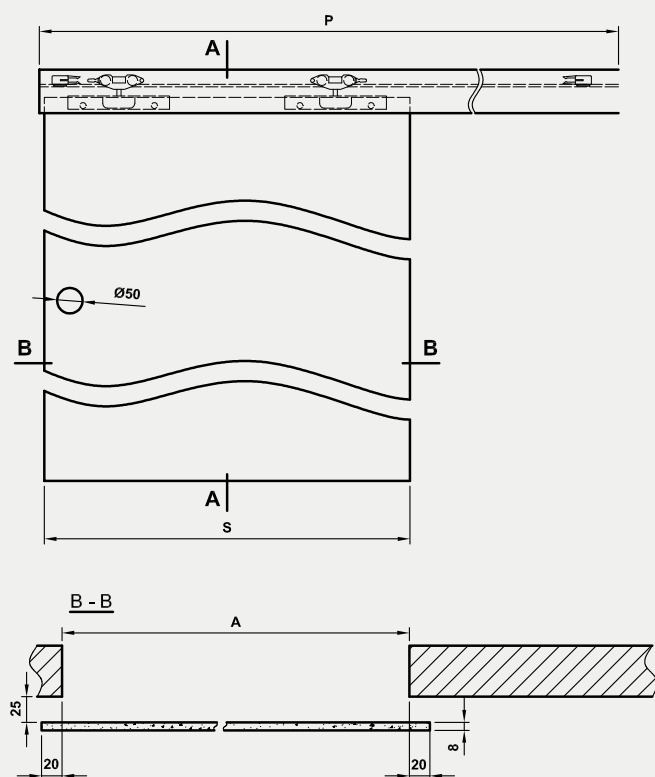

System przesuwny do drzwi szklanych „Spazio” - wykonany z aluminium anodowanego, to kompletne rozwiązanie przeznaczone do obrobionego na gotowo ościeża. W skład kompletu wchodzi szyna jezdna wraz blendą prostą lub owalną oraz elementy przeznaczone do zawieszenia tafli szklanej przesuwnej i ogranicznik dolny.

System Spazio występuje w dwóch wariantach, odróżniających się jedynie kształtem zewnętrznej blendy:

- » Spazio TP – z blendą prostą
- » Spazio TO – z blendą owalną

CENA

- » Cena systemu przesuwego do drzwi szklanych 1480 zł netto | 1820,40 zł brutto

Do skompletowania systemu należy dokupić skrzydło szklane z naszej oferty z kolekcji Galla w wariantcie przesuwnej oraz przeznaczony do niego uchwyt okrągły.

OPCJE ZA DOPŁATĄ

- » uchwyt muszelnkowy (dwustronny) 193 zł netto | 237,39 zł brutto

UWAGA: Brak możliwości wykonania opcji wentylacyjnych.

Ceny skrzydeł szklanych GALLA na stronie 137