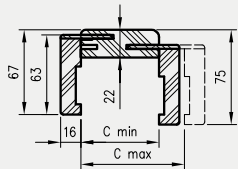

Przekrój TUN z ką. T63