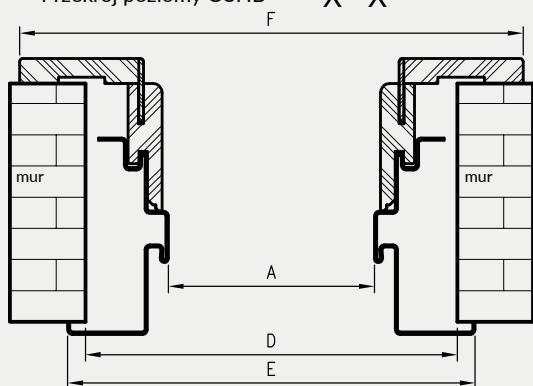

OŚCIEŻNICE STALOWE HYBRYDOWE

BEZPRZYLGOWE

Ościeżnice Stalowe Hybrydowe bezprzylgowe - wymiary

D - szerokość otworu montażowego

Ceny panelu regulowanego z kątownikiem maskującym

OSHB STAND		SP	grupa 1		grupa 2	
			netto	brutto	netto	brutto
variant=Cmin	Cmax					
153	173	82	279 zł	343,17 zł	307 zł	377,61 zł
173	193	102	294 zł	361,62 zł	324 zł	398,52 zł
193	213	122	310 zł	381,30 zł	341 zł	419,43 zł
213	233	142	323 zł	397,29 zł	356 zł	437,88 zł
233	253	162	338 zł	415,74 zł	371 zł	456,33 zł
253	273	182	354 zł	435,42 zł	390 zł	479,70 zł
273	293	202	367 zł	451,41 zł	403 zł	495,69 zł
293	313	222	382 zł	469,86 zł	421 zł	517,83 zł
313	333	242	394 zł	484,62 zł	434 zł	533,82 zł
333	353	262	412 zł	506,76 zł	454 zł	558,42 zł
353	373	282	423 zł	520,29 zł	466 zł	573,18 zł

Cena dla drzwi dwuskrzydłowych: +30%
Grupa 2 CPL - laminat CPL dąb halifax naturalny.

cenę części metalowej ościeżnicy

rodzaj ościeżnicy	cena netto	cena brutto	dopłata za wzmocnienie pod samozamykacz
OSHB STAND***			
szer. „60” - „100”	876 zł	1 077,48 zł	+34 zł netto
szer. „120” - „180”	1226 zł	1 507,98 zł	/ 41,82 zł brutto

*** - ościeżnice OSHB STAND jednoskrzydłowe z 3 zawiasami dopłata 136 zł | 167,28 zł,
dla dwuskrzydłowych z 6 zawiasami dopłata 272 zł | 334,56 zł

Dla określonej grubości ściany należy wybrać właściwy wariant panelu regulowanego z kątownikiem maskującym (Cmin)

wymiary dla drzwi jednoskrzydłowych

symbol szer.	A	D	E	F
„60”	624	734	754	816
„70”	724	834	854	916
„80”	824	934	954	1016
„90”	924	1034	1054	1116
„100”	1024	1134	1154	1216

wymiary dla drzwi dwuskrzydłowych

symbol szer.	A	D	E	F
„120”	1271	1381	1401	1463
„130”	1371	1481	1501	1563
„140”	1471	1581	1601	1663
„150”	1571	1681	1701	1763
„160”	1671	1781	1801	1863
„170”	1771	1881	1901	1963
„180”	1871	1981	2001	2063