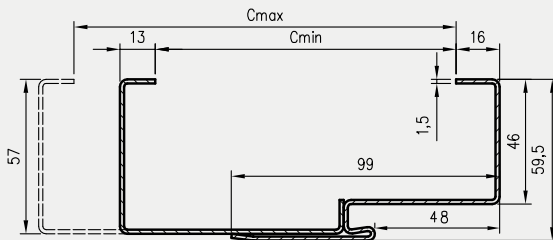

Profil ościeżnicy OSRB

Uwaga: Dopłata za wzmocnienie pod samozamykacz 34 zł | **41,82 zł**,

Ceny ościeżnic

		OSRB STAND jednoskrzydłowe***				OSRB STAND dwuskrzydłowe***	
grubość muru		szerokość 60-90		szerokość 100		szerokość 120 do 180	
Cmin	Cmax	netto	brutto	netto	brutto	netto	brutto
95	125	1158 zł	1424,34 zł	1261 zł	1551,03 zł	1632 zł	2007,36 zł
111	141	1203 zł	1479,69 zł	1303 zł	1602,69 zł	1677 zł	2062,71 zł
141	171	1244 zł	1530,12 zł	1347 zł	1656,81 zł	1718 zł	2113,14 zł
171	201	1329 zł	1634,67 zł	1432 zł	1761,36 zł	1803 zł	2217,69 zł
201	231	1373 zł	1688,79 zł	1473 zł	1811,79 zł	1847 zł	2271,81 zł
231	261	1414 zł	1739,22 zł	1517 zł	1865,91 zł	1888 zł	2322,24 zł
261	291	1457 zł	1792,11 zł	1559 zł	1917,57 zł	1931 zł	2375,13 zł
291	321	1501 zł	1846,23 zł	1603 zł	1971,69 zł	1975 zł	2429,25 zł

*** - ościeżnice OSRB STAND jednoskrzydłowe z 3 zawiasami dopłata 136 zł | **167,28 zł**,
dla dwuskrzydłowych z 6 zawiasami dopłata 272 zł | **334,56 zł**