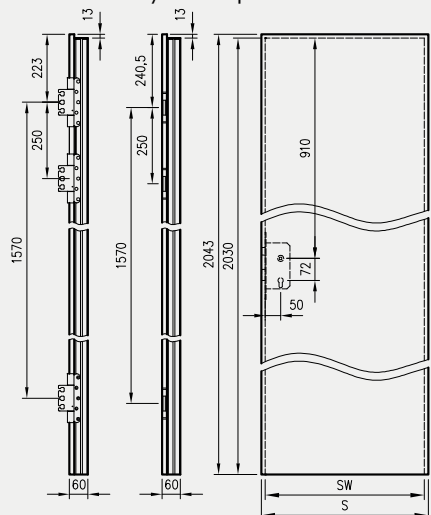

** Olimp EI60 dwa warianty zawiasów (w zależności od szerokości drzwi)