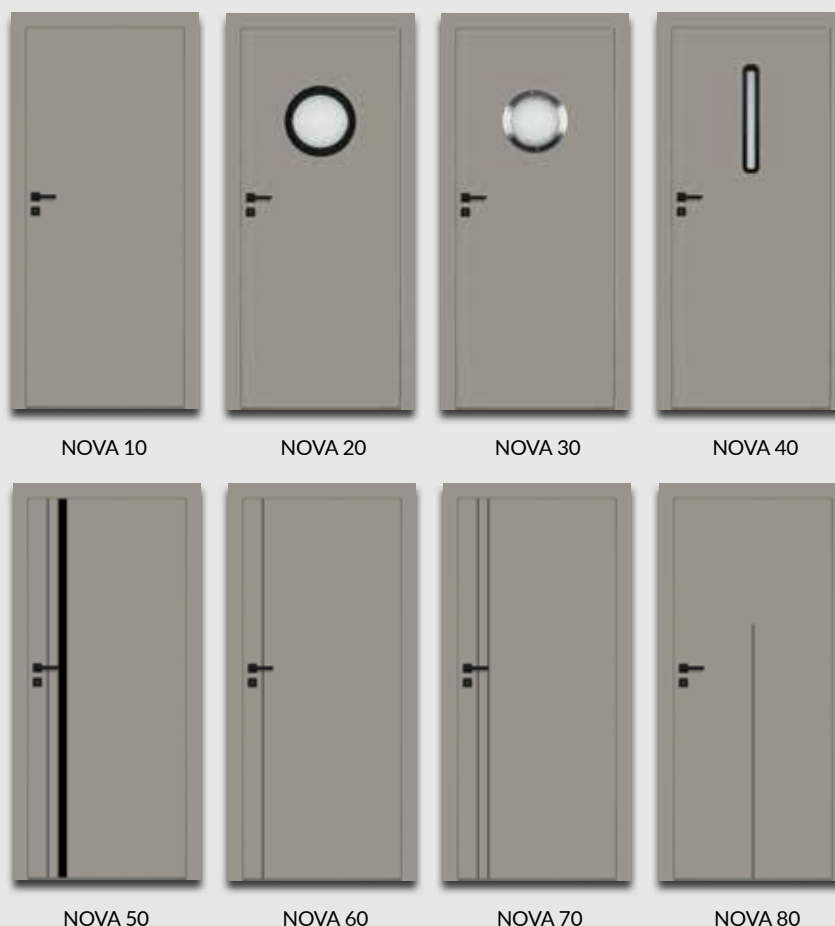

SKRZYDŁO PRZESUWNE

- » krawędź bez przylgi rys. 2
- » gniazdo pod zamek hakowy i/lub uchwyty

SKRZYDŁO Z ODWRÓCONĄ PRZYLGĄ (dopłata 276 zł netto)

- » skrzydło czynne rozwiernie jednoskrzydłowe
- » krawędź prosta rys. 3
- » gniazda pod 2 zawiasy wpuszczane Estetic 1821 (zawiasy stanowią wyposażenie ościeżnicy)

- » zamek magnetyczny na klucz zwykły, blokadę łazienkową, wkładkę patentową lub zamek oszczędnościowy
- » nie dotyczy skrzydeł w dekorach miedz antyczna, beton oxide

OŚCIEŻNICE

- » do skrzydeł z kolekcji NOVA polecamy ościeżnice w kolorze folii lub w kolorze DRE-CELL czarna mat 2

OPCJE ZA DOPŁATĄ

- » pakiet Silent 37dB (uszczelka opadająca + wypełnienie akustyczne) - NOVA 10, 50 - 80 484 zł | 595,32 zł
- » wypełnienie płyta włórowa otworowa 115 zł | 141,45 zł
- » skrzydła bezprzylgowe rozwiernie 76 zł | 93,48 zł
- » skrzydła „90”, „100” 26 zł | 31,98 zł
- » podcięcie wentylacyjne 28 zł | 34,44 zł
- » skrót rekuperacyjny -15 mm 28 zł | 34,44 zł
- » skrzydła z odwróconą przylgą 276 zł | 339,48 zł
- » kratka wentylacyjna tworzywowa 27 zł | 33,21 zł
- » kratka wentylacyjna aluminiowa 112 zł | 137,76 zł
- » Istnieje możliwość zakupu samego bulaja metalowego w kolorze czarnym lub stali nierdzewnej w cenie 500 zł | 615,00 zł
- » UWAGA: trzeci zawias Estetic 80 do drzwi bezprzylgowych (dopłata doliczana jest do ceny ościeżnicy) 124 zł | 152,52 zł

UWAGA: pakiet Silent dotyczy skrzydeł przylgowych i bezprzylgowych jednoskrzydłowych.