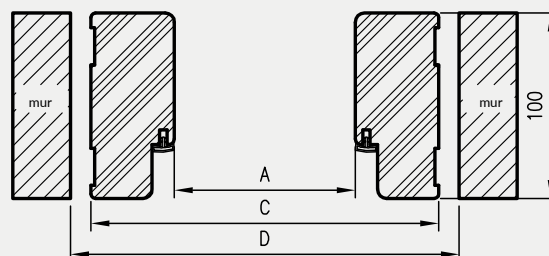

Przekrój poziomy OP

CENY OŚCIEŻNIC PROSTYCH

grupa dekorów	model	netto	brutto
	prosta	222 zł	273,06 zł
	prosta SOFT	250 zł	307,50 zł
	prosta	250 zł	307,50 zł
	prosta SOFT	273 zł	335,79 zł
	prosta	286 zł	351,78 zł
	prosta SOFT	314 zł	386,22 zł
GR. 1 	prosta	315 zł	387,45 zł
	prosta SOFT	346 zł	425,58 zł
GR. 2 	prosta	487 zł	599,01 zł
	prosta SOFT	521 zł	640,83 zł
	prosta	487 zł	599,01 zł
	prosta SOFT	521 zł	640,83 zł

Grupa 2 CPL - laminat CPL dąb halifax naturalny.

do drzwi jednoskrzydłowych *

	A	C	D
„60”	600	688	712
„70”	700	788	812
„80”	800	888	912
„90”	900	988	1012
„90E”	904	992	1016
„100”	1000	1088	1112
„110”	1100	1188	1212

* ościeżnice do drzwi szklanych szerokość „60”-„90”

D - wymagana szerokość otworu w murze

do drzwi przylgowych dwuskrzydłowych *

	A	C	D
„100d”	1035	1123	1147
„110d”	1135	1223	1247
„120”	1235	1323	1347
„130”	1335	1423	1447
„140”	1435	1523	1547
„150”	1535	1623	1647
„160”	1635	1723	1747
„170”	1735	1823	1847
„180”	1835	1923	1947
„190”	1935	2023	2047
„200”	2035	2123	2147

OPCJE ZA DOPŁATĄ

- » ościeżnica ENTER (z zaczepem zasuwkowym) 28 zł netto | 34,44 zł brutto
- » ościeżnica SOLID 57 zł netto | 70,11 zł brutto
- » ościeżnica do drzwi dwuskrzydłowych: +30%