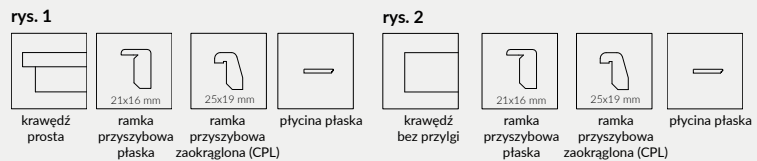

UWAGA: Zmienne wysokości występują w całej kolekcji PLUS. Skrzydła w zależności od wybranego wariantu posiadają wysokość 1983 mm, 2043 mm, 2110 mm lub 2240 mm - dedykowane są do ościeżnic przylgowych z trzema zawiasami, w odpowiednich wariantach wysokości.

OPCJE ZA DOPŁATĄ

- » szyba dekoracyjna MAT DRE, DECORMAT BRĄZ, DECORMAT GRAFIT (dotyczy skrzydła)
  - PLUS 20 28 zł | 34,44 zł
  - PLUS 40, 50, 60, 70, 80 57 zł | 70,11 zł
  - PLUS 30 90 zł | 110,70 zł
- » szyba mleczna VSG 22.1 zespolona bezpieczna str. 81
- » wypełnienie:
  - płyta wiórowa otworowa (1983 i 2043) 115 zł | 141,45 zł
  - płyta wiórowa otworowa (2110 i 2240) 149 zł | 183,27 zł
- » skrzydła „90” i „100” (1983 i 2043) 26 zł | 31,98 zł
- » skrzydła „90” i „100” (2110 i 2240) 50 zł | 61,50 zł
- » skrzydła bezprzylgowe rozwierne 76 zł | 93,48 zł
- » podcięcie wentylacyjne 28 zł | 34,44 zł
- » kratka wentylacyjna tworzywowa 27 zł | 33,21 zł
- » kratka wentylacyjna aluminiowa 112 zł | 137,76 zł
- » listwa przymykowa drzwi dwuskrzydłowych bezprzylgowych 26 zł | 31,98 zł
- » drzwi dwuskrzydłowe cena skrzydła x 2
- » **UWAGA:** trzeci zawias Estetic 80 do drzwi bezprzylgowych (dopłata doliczana jest do ceny ościeżnicy) 124 zł | 152,52 zł

UWAGA: kolekcja PLUS 10-80 oklejona laminatem CPL w standardowej wysokości dostępna jest w wersji przesuwnej.

198 PLUS 30

standardowa wysokość

211 PLUS 30

224 PLUS 30