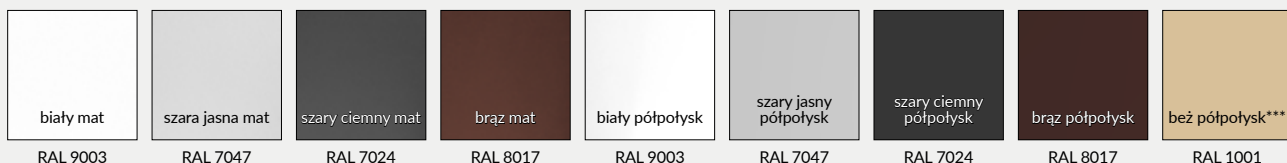

D - szerokość otworu montażowego

Profil ościeżnicy

Zawias trójdzielny

Zawias SIMONSWERK VX 7939/160 (do drzwi o szerokości „100” i „110”)

KOLORYSTYKA

Ościeżnice malowane są proszkowo w dwóch stopniach połysku: mat/drobna struktura lub półpołysk/gładka, dostępne w kolorach: