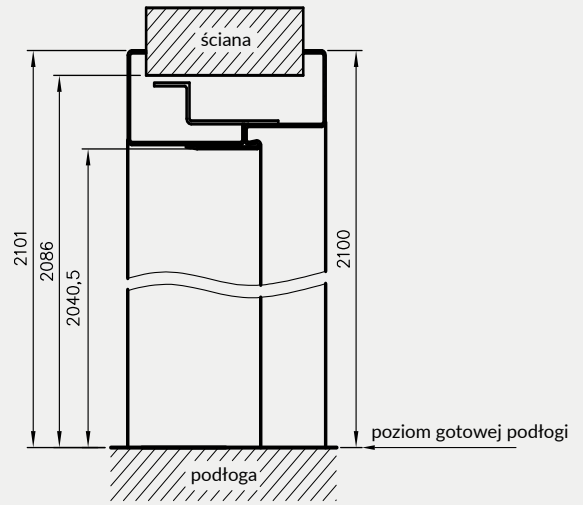

OŚCIEŻNICE STALOWE REGULOWANE

BEZPRZYLGOWE

Ościeżnice Stalowe Regulowane bezprzylgowe - wymiary

Przekrój pionowy OSRB

Y - Y

X - X

wymiary dla drzwi jednoskrzydłowych

symbol szer.	A	D	E
„60”	624	714	743
„70”	724	814	843
„80”	824	914	943
„90”	924	1014	1043
„100”	1024	1114	1143

D - szerokość otworu montażowego

wymiary dla drzwi dwuskrzydłowych

symbol szer.	A	D	E
„120”	1271	1361	1390
„130”	1371	1461	1490
„140”	1471	1561	1590
„150”	1571	1661	1690
„160”	1671	1761	1790
„170”	1771	1861	1890
„180”	1871	1961	1990

Profil ościeżnicy OSRB

Uwaga: Dopłata za wzmocnienie pod samozamykacz 34 zł | **41,82 zł**,

Ceny ościeżnic

		OSRB STAND jednoskrzydłowe***				OSRB STAND dwuskrzydłowe***	
grubość muru		szerokość 60-90		szerokość 100		szerokość 120 do 180	
Cmin	Cmax	netto	brutto	netto	brutto	netto	brutto
95	125	1158 zł	1424,34 zł	1261 zł	1551,03 zł	1632 zł	2007,36 zł
111	141	1203 zł	1479,69 zł	1303 zł	1602,69 zł	1677 zł	2062,71 zł
141	171	1244 zł	1530,12 zł	1347 zł	1656,81 zł	1718 zł	2113,14 zł
171	201	1329 zł	1634,67 zł	1432 zł	1761,36 zł	1803 zł	2217,69 zł
201	231	1373 zł	1688,79 zł	1473 zł	1811,79 zł	1847 zł	2271,81 zł
231	261	1414 zł	1739,22 zł	1517 zł	1865,91 zł	1888 zł	2322,24 zł
261	291	1457 zł	1792,11 zł	1559 zł	1917,57 zł	1931 zł	2375,13 zł
291	321	1501 zł	1846,23 zł	1603 zł	1971,69 zł	1975 zł	2429,25 zł

*** - ościeżnice OSRB STAND jednoskrzydłowe z 3 zawiasami dopłata 136 zł | **167,28 zł**,
dla dwuskrzydłowych z 6 zawiasami dopłata 272 zł | **334,56 zł**