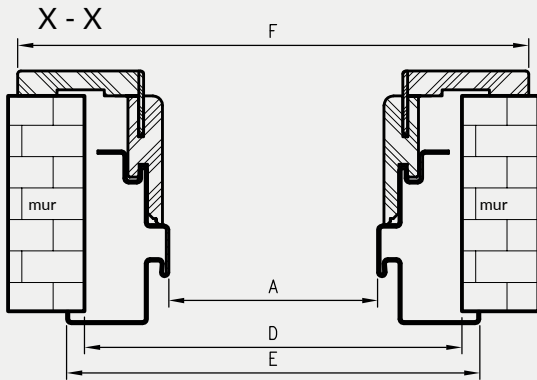

OŚCIEŻNICE STALOWE HYBRYDOWE PRZYLGOWE

PRZYLGOWE

Ościeżnice Stalowe Hybrydowe przylgowe - wymiary