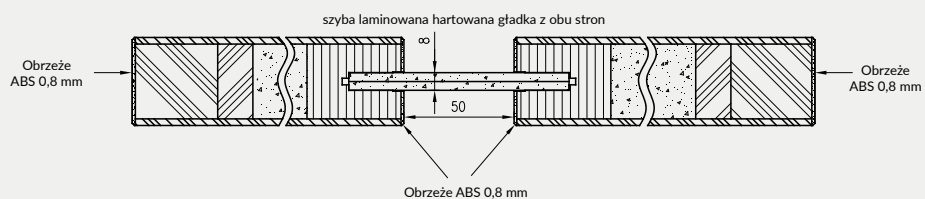

OPCJE ZA DOPŁATĄ

» obrzeże motyw 1, 2 lub 3 (tylko kolor bianco)	41 zł 50,43 zł
» skrzydła „100”	57 zł 70,11 zł
» podcięcie wentylacyjne	28 zł 34,44 zł
» skrót rekuperacyjny -15 mm	28 zł 34,44 zł
» listwa przymykowa drzwi dwuskrzydłowych	82 zł 100,86 zł
» kratka wentylacyjna aluminiowa	112 zł 137,76 zł
» drzwi dwuskrzydłowe	cena skrzydła x2
» UWAGA: trzeci zawias Estetic 80 do drzwi bezprzylgowych (dopłata doliczana jest do ceny ościeżnicy)	124 zł 152,52 zł

SILIA 10
bianco

SILIA 10
magnolia

SILIA 10
gabbiano

BULAJ METALOWY
bigio

Vetro E - dąb halifax naturalny

Laminaty
EGGER 3 mm
grupa 1

Laminaty
CLEAF 4 mm
grupa 2

Przekrój poziomy drzwi przylgowych VETRO E

Przekrój poziomy drzwi bezprzylgowych VETRO E

Cena skrzydła nie obejmuje ceny ościeżnicy i klamki

MODEL	grupa 1	grupa 2
VETRO E	1192 zł 1466,16 zł	1491 zł 1833,93 zł

W STANDARDZIE

- » płaszczyna skrzydła oklejona płytą laminowaną, synchroniczna o grubości 3 mm lub 4 mm
- » wzmocniona rama z płyty MDF
- » wypełnienie płyta wiórowa otworowa
- » szyba laminowana hartowana DECORMAT gr. 8 mm o stałej szerokości (niezależnie od szerokości skrzydła) lub szyba laminowana hartowana czarna (nieprzezierna) 8 mm o stałej szerokości (niezależnie od szerokości skrzydła)