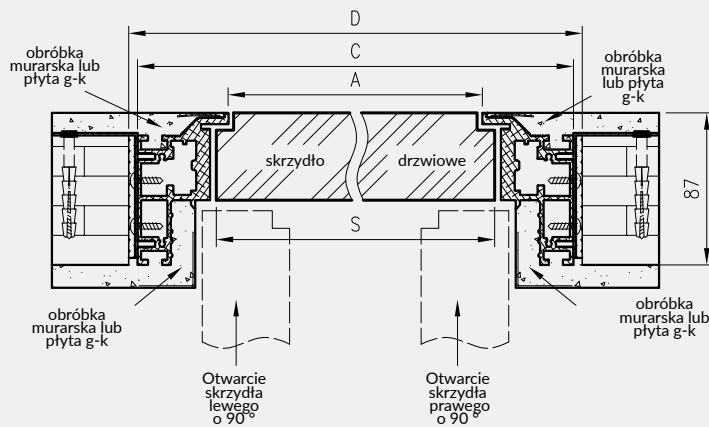

Wymiary szerokości drzwi Profi

Wymiary wysokości drzwi przylgowych

ODWRÓCONA PRZYLG - OTWIERANE DO WEWNĄTRZ W NORMIE 2043, 2240

Przekrój poprzeczny drzwi 50mm z odwróconą przylgą - otwierane do wewnątrz