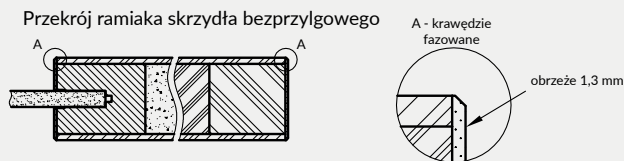

Szyby z kolekcji VETRO posiadają awers i rewers (ważne w zestawieniu obok siebie drzwi otwieranych odwrotnie). Przekroje poziome zamieszczone obok przedstawiają ułożenie szyby w wersji awers. Przy wyborze wersji rewers szyba jest obrócona o 180° wokół pionowej osi.