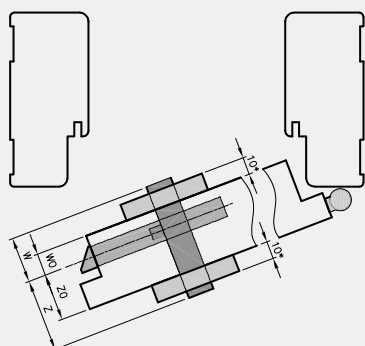

* Wkładki są obracalne – tzn. 25/40 = 40/25, 26G/36 = 36/26G

** Wymiar zalecany przy założeniu że szyld ma grubość 10 mm, a wkładka wystaje ponad szyld nie więcej niż 5 mm.

Rys. Dobór wymiaru wkładki bębnowej