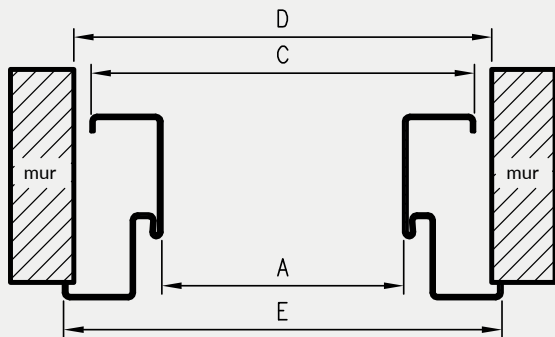

D - szerokość otworu montażowego

OSS OLIMP EI30 dla drzwi jednoskrzydłowych

symbol szer.	A	C	D	E
"80"	802	872	889	899
"90"	902	972	989	999
"90E"	917	987	1004	1014
"100"	1002	1072	1089	1099
"110"	1102	1172	1189	1199

Wymiary szerokości OSS

symbol szer.	A	C	D	E	OSS STAND	OSS SZKLANE	OSS ENTER	OSS SOLID	OSS SOLID RC2	OSS ATHOS	OSS FORCA
"60"	600	670	687	697	•	•					
"70"	700	770	787	797	•	•	•				
"80"	800	870	887	897	•	•	•	•	•	•	•
"90"	900	970	987	997	•	•	•	•	•	•	•
"90E" ****	904	974	991	1001	•		•	•	•		•
"90E" ****	915	985	1002	1012						•	•
"100"	1000	1070	1087	1097	•		•	•	•	•	•
"110"	1100	1170	1187	1197	•		•			•	•

**** - wymiar inwestycyjny "90E" odmienny dla drzwi technicznych i pozostałych

Ceny ościeżnic

rodzaj ościeżnicy	cena netto	cena brutto	Dopłata za wzmocnienie pod samozamykacz
OSSB STAND *** szer. „60” - „100” szer. „120” - „180”	848 zł 1185 zł	1043,04 zł 1457,55 zł	+34 zł netto / 41,82 zł brutto
OSS STAND szer. „60” - „110” szer. „100d” - „200” *	481 zł 642 zł	591,63 zł 789,66 zł	
OSS SZKLANE szer. „60” - „90”	481 zł	591,63 zł	
OSS ENTER OSS SOLID	481 zł	591,63 zł	
OSS SOLID RC2	597 zł	734,31 zł	
OSS ATHOS	774 zł	952,02 zł	w standardzie / brak dopłaty
OSS FORCA	790 zł	971,70 zł	
OSS FORCA B**	733 zł	901,59 zł	

Wymiary OSS STAND dla drzwi dwuskrzydłowych

symbol szer.	A	C	D	E
"100d"	1034	1104	1121	1131
"110d"	1134	1204	1221	1231
"120"	1234	1304	1321	1331
"130"	1334	1404	1421	1431
"140"	1434	1504	1521	1531
"150"	1534	1604	1621	1631
"160"	1634	1704	1721	1731
"170"	1734	1804	1821	1831
"180"	1834	1904	1921	1931
"190"	1934	2004	2021	2031
"200"	2034	2104	2121	2131

Ceny ościeżnic OSS OLIMP EI30

szerokość	cena netto	cena brutto
"80", "90", "90E"	774 zł	952,02 zł
"100", "110"	811 zł	997,53 zł

OSSB Stand dla drzwi jednoskrzydłowych

symbol szer.	A	C	D	E
"60"	624	694	711	721
"70"	724	794	811	821
"80"	824	894	911	921
"90"	924	994	1011	1021
"100"	1024	1094	1111	1121

OSSB Stand dla drzwi dwuskrzydłowych

symbol szer.	A	C	D	E
"120"	1271	1341	1358	1368
"130"	1371	1441	1458	1468
"140"	1471	1541	1558	1568
"150"	1571	1641	1658	1668
"160"	1671	1741	1758	1768
"170"	1771	1841	1858	1868
"180"	1871	1941	1958	1968

* - ościeżnice OSS STAND do drzwi dwuskrzydłowych szer. „100d” - „200”

** - OSS FORCA B - to wariant OSS FORCA do drzwi Forca B (bez ogniodporności)

*** - ościeżnice OSSB STAND jednoskrzydłowe z 3 zawiasami dopłata 136 zł | 167,28 zł, dla dwuskrzydłowych z 6 zawiasami dopłata 272 zł | 334,56 zł