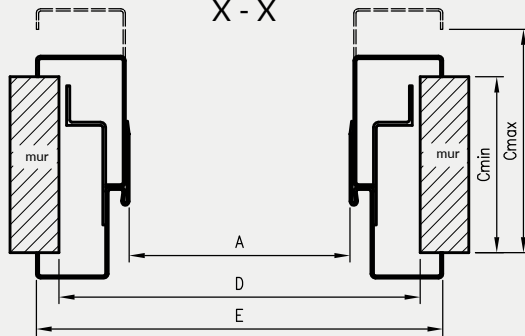

X - X

wymiary dla drzwi jednoskrzydłowych

symbol szer.	A	D	E
„60”	624	714	743
„70”	724	814	843
„80”	824	914	943
„90”	924	1014	1043
„100”	1024	1114	1143

D - szerokość otworu montażowego

wymiary dla drzwi dwuskrzydłowych

symbol szer.	A	D	E
„120”	1271	1361	1390
„130”	1371	1461	1490
„140”	1471	1561	1590
„150”	1571	1661	1690
„160”	1671	1761	1790
„170”	1771	1861	1890
„180”	1871	1961	1990