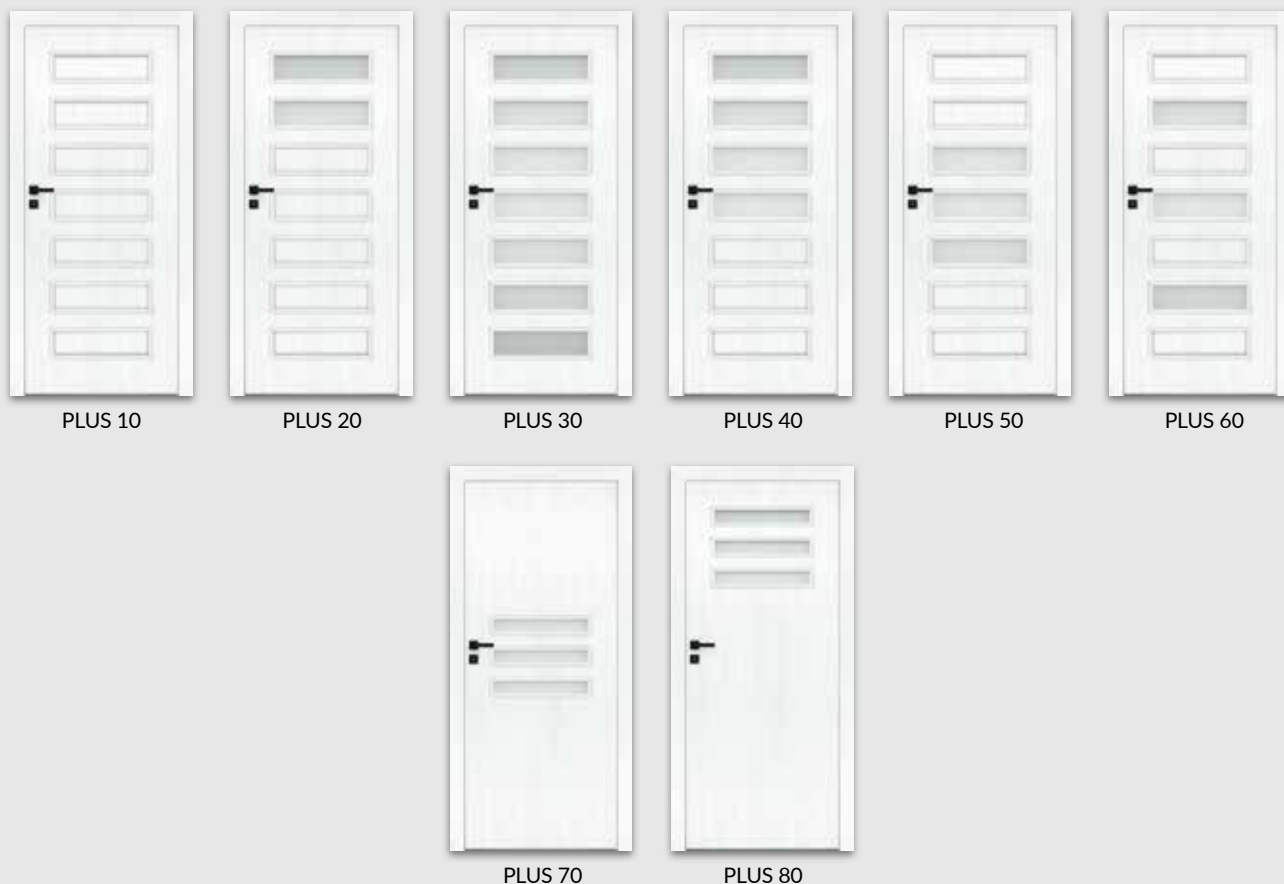

SKRZYDŁO BEZPRZYLGOWE ROZWIERNE (dopłata 76 zł netto)

- » krawędź bez przylgi, ramka przyszybowa płaska, płyciny płaskie HDF gr. 4 mm **rys. 2**
- » gniazda pod 2 zawiasy wpuszczane Estetic 80 (zawiasy stanowią wyposażenie ościeżnicy)
- » zamek magnetyczny na klucz zwykły, blokadę łazienkową, wkładkę patentową lub zamek oszczędnościowy

SKRZYDŁO PRZESUWNE

- » krawędź bez przylgi, płyciny płaskie HDF gr. 4 mm oraz do wyboru: ramka przyszybowa płaska **rys. 2** lub ramka przyszybowa zaokrąglona **rys. 3**
- » gniazdo pod zamek hakowy i/lub uchwyty

OPCJE ZA DOPŁATĄ

» szyba dekoracyjna MAT DRE, DECORMAT BRAZ, DECORMAT GRAFIT (dotyczy skrzydła)

PLUS 20	28 zł |	34,44 zł
PLUS 40, 50, 60, 70, 80	57 zł |	70,11 zł
PLUS 30	90 zł |	110,70 zł

» szyba mleczna VSG 22.1 zespolona bezpieczna

PLUS 20, 50, 60	82 zł |	100,86 zł
PLUS 30	201 zł |	247,23 zł
PLUS 40	110 zł |	135,30 zł
PLUS 70, 80	57 zł |	70,11 zł

- » wypełnienie płyta wiórowa otworowa
- » skrzydła bezprzylgowe rozwierne
- » skrzydła „90” i „100”
- » podcięcie wentylacyjne
- » skrót rekuperacyjny -15 mm
- » kratka wentylacyjna tworzywowa
- » kratka wentylacyjna aluminiowa
- » listwa przymykowa drzwi dwuskrzydłowych bezprzylgowych
- » drzwi dwuskrzydłowe
- » UWAGA: trzeci zawias Estetic 80 do drzwi bezprzylgowych (dopłata doliczana jest do ceny ościeżnicy)

	112 zł |	137,76 zł
	26 zł |	31,98 zł
	cena skrzydła x 2	
	124 zł |	152,52 zł