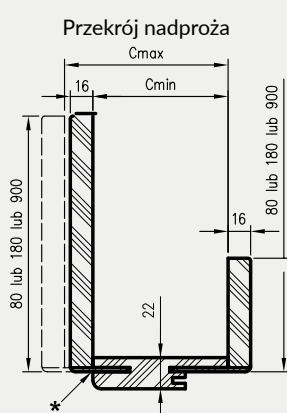

wymagana wysokość otworu w murze = 2079 mm

* Uwaga - ościeżnica 075-095 ma płytki wpust pod kątownik ruchomy, dla grubości muru 75-89 mm konieczne będzie samodzielne skrócenie kątownika ruchomego.

** - trzeci zawias, opcja za dopłatą