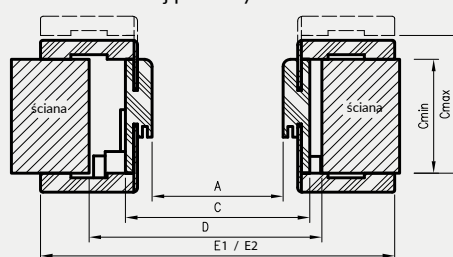

Przekrój poziomy ORB

E1 - wymiar dla kątownika T63
E2 - wymiar dla kątownika T80

do drzwi dwuskrzydłowych

	A	C	D	E2	E1
120	1274	1318	1350	1458	1424
130	1374	1418	1450	1558	1524
140	1474	1518	1550	1658	1624
150	1574	1618	1650	1758	1724
160	1674	1718	1750	1858	1824
170	1774	1818	1850	1958	1924
180	1874	1918	1950	2058	2024

* UWAGA: ościeżnica 075-095 ma odmienny przekrój, dla grubości muru 75-89 mm konieczne będzie samodzielne skrócenie pióra kątownika ruchomego

D - wymagana szerokość otworu w murze

Dekor czarny ST oraz laminaty: połysk standard, połysk metalik, mat standard, xtreme matt dostępne jedynie z kątownikiem T80

Ceny dla wysokości skrzydeł 1983 i 2043 na str. 144-145

do drzwi jednoskrzydłowych

	A	C	D	E2	E1
60	627	671	700	811	777
70	727	771	800	911	877
80	827	871	900	1011	977
90	927	971	1000	1111	1077
100	1027	1071	1100	1211	1177

CENY OŚCIEŻNIC REGULOWANYCH BEZPRZYLGOWYCH O ZMIENNYCH WYSOKOŚCIACH

Grubość muru	P CELL		GRUPA 1 P CPE		połysk standard		połysk metalik, mat standard		xtreme matt		
	Cmin	Cmax	wysokość skrzydła 2110 i 2240 netto	wysokość skrzydła 2110 i 2240 brutto	wysokość skrzydła 2240 cena netto	wysokość skrzydła 2240 cena brutto	wysokość skrzydła 2240 cena netto	wysokość skrzydła 2240 cena brutto	wysokość skrzydła 2240 cena netto	wysokość skrzydła 2240 cena brutto	
75	95	885 zł	1088,55 zł	900 zł	1107,00 zł	1 401 zł	1 723,23 zł	1 558 zł	1 916,34 zł	1 841 zł	2 264,43 zł
95	115	901 zł	1108,23 zł	922 zł	1134,06 zł	1 427 zł	1 755,21 zł	1 584 zł	1 948,32 zł	1 876 zł	2 307,48 zł
120	140	918 zł	1129,14 zł	937 zł	1152,51 zł	1 451 zł	1 784,73 zł	1 611 zł	1 981,53 zł	1 912 zł	2 351,76 zł
140	160	935 zł	1150,05 zł	958 zł	1178,34 zł	1 478 zł	1 817,94 zł	1 638 zł	2 014,74 zł	1 948 zł	2 396,04 zł
160	180	950 zł	1168,50 zł	976 zł	1200,48 zł	1 505 zł	1 851,15 zł	1 664 zł	2 046,72 zł	1 983 zł	2 439,09 zł
180	200	970 zł	1193,10 zł	993 zł	1221,39 zł	1 531 zł	1 883,13 zł	1 689 zł	2 077,47 zł	2 017 zł	2 480,91 zł
200	220	987 zł	1214,01 zł	1015 zł	1248,45 zł	1 558 zł	1 916,34 zł	1 718 zł	2 113,14 zł	2 052 zł	2 523,96 zł
220	240	1003 zł	1233,69 zł	1027 zł	1263,21 zł	1 584 zł	1 948,32 zł	1 745 zł	2 146,35 zł	2 087 zł	2 567,01 zł
240	260	1020 zł	1254,60 zł	1045 zł	1285,35 zł	1 611 zł	1 981,53 zł	1 769 zł	2 175,87 zł	2 124 zł	2 612,52 zł
260	280	1035 zł	1273,05 zł	1064 zł	1308,72 zł	1 638 zł	2 014,74 zł	1 795 zł	2 207,85 zł	2 159 zł	2 655,57 zł
280	300	1055 zł	1297,65 zł	1083 zł	1332,09 zł	1 664 zł	2 046,72 zł	1 823 zł	2 242,29 zł	2 194 zł	2 698,62 zł
300	320	1067 zł	1312,41 zł	1098 zł	1350,54 zł	1 689 zł	2 077,47 zł	1 849 zł	2 274,27 zł	2 230 zł	2 742,90 zł

Ceny zawierają 2 zawiasy z płytkami mocującymi.

Cena ościeżnicy do drzwi dwuskrzydłowych: +50% (w przypadku użycia 3 zawiasów dopłata dodatkowa

» Dopłata za trzeci zawias Estetic 80

» Dopłata za wzmocnienie pod samozamykacz dotyczy ościeżnic z kątem łączenia 45°

» Dopłata za łączenie pod kątem 90° (połysk standard, połysk metalik, mat standard, xtreme matt)

249 zł | 306,27 zł |

124 zł | 152,52 zł |

41 zł | 50,43 zł |

111 zł | 136,53 zł |