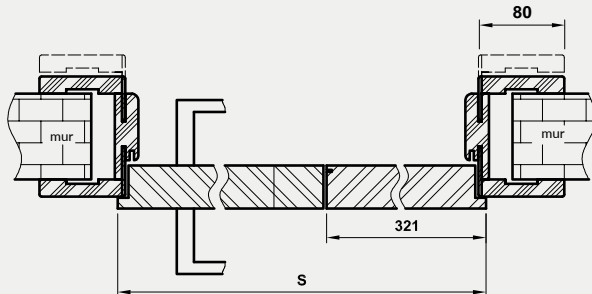

System drzwi składanych charakteryzuje się tym, że podczas otwierania drzwi, skrzydła składają się do pozycji równoległej względem siebie. System drzwi składanych obejmuje:

- » skrzydło składające się z dwóch części połączonych ze sobą za pomocą 3 zawiasów wpuszczanych (ceny skrzydeł w tabeli na poprzedniej stronie)
- » ościeżnicę regulowaną do drzwi składanych (ceny w tabeli na dole strony)

W STANDARDZIE

- » rama z drewna iglastego
- » wypełnienie „plaster miodu”
- » krawędź prosta **rys. 1**
- » zamek zasuwkowy na klucz zwykły, blokadę łazienkową, wkładkę patentową lub zamek oszczędnościowy
- » 3 zawiasy wpuszczane ISTAR między częściami skrzydła

OPCJE ZA DOPLATĄ

- » wypełnienie płyta wiórowa otworowa 115 zł | 141,45 zł
- » skrzydła „90” i „100” 26 zł | 31,98 zł

Przekrój poprzeczny drzwi składanych w pozycji zamkniętej (drzwi prawe, drzwi lewe to lustrzane odbicie)

Tab. Wymiary