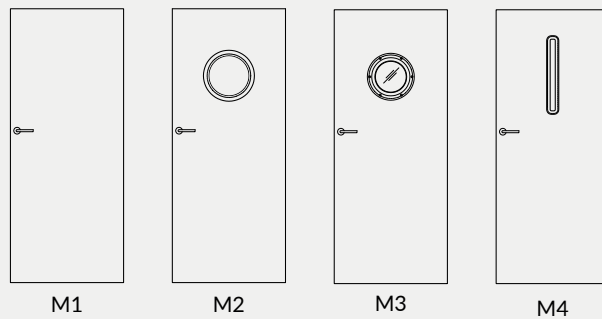

Opcje modelowe do wyboru z możliwością zastosowania wzorów grafik W1 - W4:

- M1 - pełne skrzydło, brak szklenia
- M2 - bulaj MDF w folii czarna mat
- M3 - bulaj metalowy w kolorze czarnym lub stalowym (szyba matowa lub przezroczysta)
- M4 - ramka MDF w folii czarna mat

Cena skrzydła nie obejmuje ceny ościeżnicy i klamki

WZÓR	M1	M2, M4	M3
WOOD	963 zł | 1184,49 zł	1180 zł | 1451,40 zł	1520 zł | 1869,60 zł