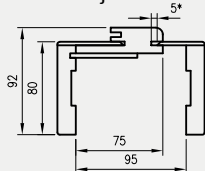

Przekrój ORB 075