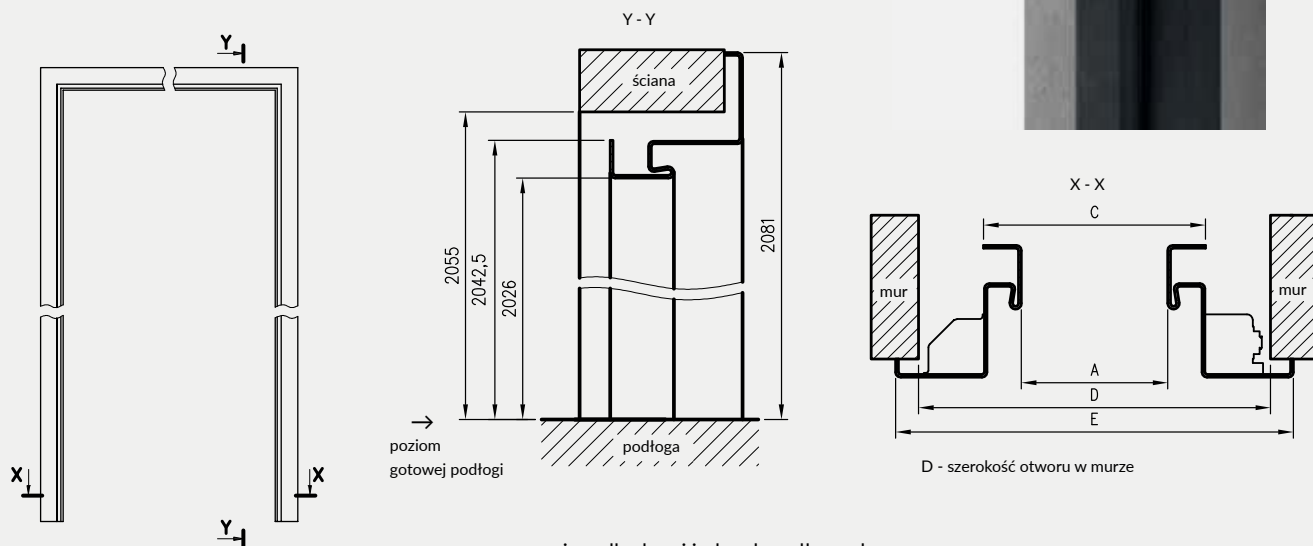

OŚCIEŻNICE STALOWE MAŁE KĄTOWE

KONSTRUKCJA:

Ościeżnice stalowe wykonane są z blachy stalowej niskowęglowej o grubości 1,2 mm, zabezpieczonej lakierową, organiczną powłoką ochronną. Ościeżnica składa się z dwóch stojaków: zaczepowego i zawiasowego oraz nadproża, połączonych ze sobą na stałe metodą spawania. Stojaki zawiasowe wyposażone są w gniazda zawiasowe (2-3 szt.), natomiast stojaki zaczepowe posiadają wycięcia pod język i zasuwki zamka dedykowanego skrzydła drzwiowego (zestaw zawiera uszczelkę przymykową).

ZASTOSOWANIE

OSMK_STAND – ościeżnica przeznaczona do drzwi wewnątrzlokalowych przylgowych

wymiary dla drzwi jednoskrzydłowych

symbol szer.	A	C	D	E
"60"	600	633	690	710
"70"	700	733	790	810
"80"	800	833	890	910
"90"	900	933	990	1010
"90E"	904	937	994	1014
"100"	1000	1033	1090	1110