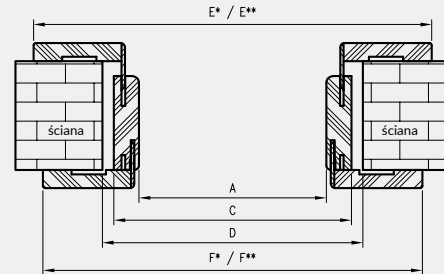

D - wymagana szerokość otworu w murze
* dotyczy Tunelu Regulowanego z ką. T63
** dotyczy Tunelu Regulowanego z ką. T80

OPCJE ZA DOPŁATĄ

tunel do drzwi podwójnych: +30%

Przekrój poprzeczny TUN

Dekor czarny ST dostępny jedynie z kątownikiem T80