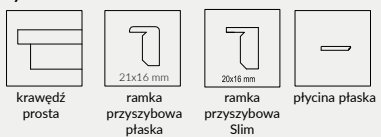

- » krawędź bez przylgi, ramka przyszybowa płaska w dekorze skrzydła lub czarna Slim, płyciny płaskie HDF gr. 4 mm **rys. 2**
- » gniazda pod 2 zawiasy wpuszczane Estetic 80 (zawiasy stanowią wyposażenie ościeżnicy)
- » zamek magnetyczny na klucz zwykły, blokadę łazienkową, wkładkę patentową lub zamek oszczędnościowy

SKRZYDŁO PRZESUWNE

- » krawędź bez przylgi oraz do wyboru: ramka przyszybowa płaska w dekorze skrzydła lub czarna Slim, płyciny płaskie HDF gr. 4 mm **rys. 2** lub ramka przyszybowa zaokrąglona, płyciny profilowane MDF gr. 19 mm **rys. 3**
- » gniazdo pod zamek hakowy i/lub uchwyty

OPCJE ZA DOPŁATĄ

» szyba dekoracyjna MAT DRE, DECORMAT BRĄZ, DECORMAT GRAFIT (dotyczy skrzydła)

KANON 20	28 zł |	34,44 zł
KANON 30	90 zł |	110,70 zł
KANON 40	57 zł |	70,11 zł

» szyba mleczna VSG 22.1 zespolona bezpieczna

KANON 20	41 zł |	50,43 zł
KANON 30	124 zł |	152,52 zł
KANON 40	82 zł |	100,86 zł

- » wypełnienie płyta wiórowa otworowa

» skrzydła bezprzylgowe rozwiernie

» skrzydła „90” i „100”	26 zł |	31,98 zł
» podcięcie wentylacyjne	28 zł |	34,44 zł
» skrót rekuperacyjny -15 mm	28 zł |	34,44 zł
» kratka wentylacyjna tworzywowa	27 zł |	33,21 zł
» kratka wentylacyjna aluminiowa	112 zł |	137,76 zł

» listwa przymykowa drzwi dwuskrzydłowych bezprzylgowych

	26 zł |	31,98 zł

» drzwi dwuskrzydłowe

	cena skrzydła x 2

» **UWAGA:** trzeci zawias Estetic 80 do drzwi bezprzylgowych (dopłata doliczana jest do ceny ościeżnicy)

	124 zł |	152,52 zł

rys. 1