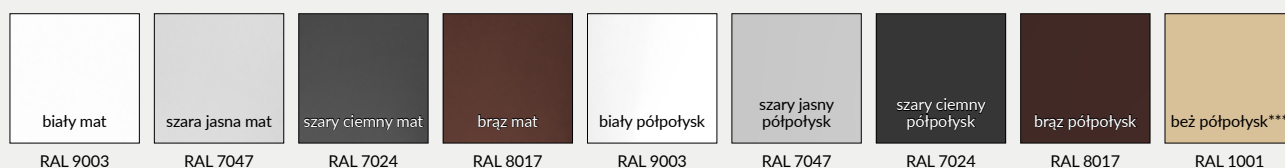

*** kolor beż dostępny tylko w półpołysku

KLAMKI

klamka POLARIS - chrom
wstawki w kolorach DRE-Cell, 3D i CPL 71 zł | 87,33 zł
wstawki w laminatach akrylowych 79 zł | 97,17 zł

szyld na klucz
36 zł | 44,28 zł