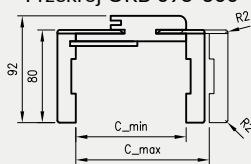

OŚCIEŻNICE REGULOWANE

BEZPRZYLGOWE O ZMIENNYCH WYSOKOŚCIACH Z KĄTOWNIKIEM T80 LUB T63

W związku z zainteresowaniem Klientów drzwiami bezprzylgowymi w wymiarach niestandardowych wprowadziliśmy do oferty kolekcje Modern, Plus oraz model skrzydła Standard 10 z ościeżnicą regulowaną bezprzylgową w 3 dodatkowych wariantach wysokości. Konstrukcja ościeżnicy jest taka sama jak ościeżnicy regulowanej bezprzylgowej (różnią się tylko wysokością).

ZASTOSOWANIE

Ościeżnica regulowana bezprzylgowa o zmiennych wysokościach może być zastosowana do skrzydeł bezprzylgowych Standard 10, Modern, Plus w trzech dodatkowych opcjach wysokości skrzydła: 1983 mm, 2110 mm i 2240 mm.

ZAWARTOŚĆ KOMPLETU

Belka główna (element poziomy i dwa pionowe wraz z elementami maskującymi), uszczelka drzwiowa, zestaw zawiasów, komplet elementów przeznaczonych do zmontowania ościeżnicy wg dołączonej instrukcji.

Ościeżnice pakowane są w opakowania kartonowe.

Wszystkie ościeżnice w 3 dodatkowych opcjach wysokości mogą być wyposażone w 2 lub 3 zawiasy.

Przekrój ORB 095-300