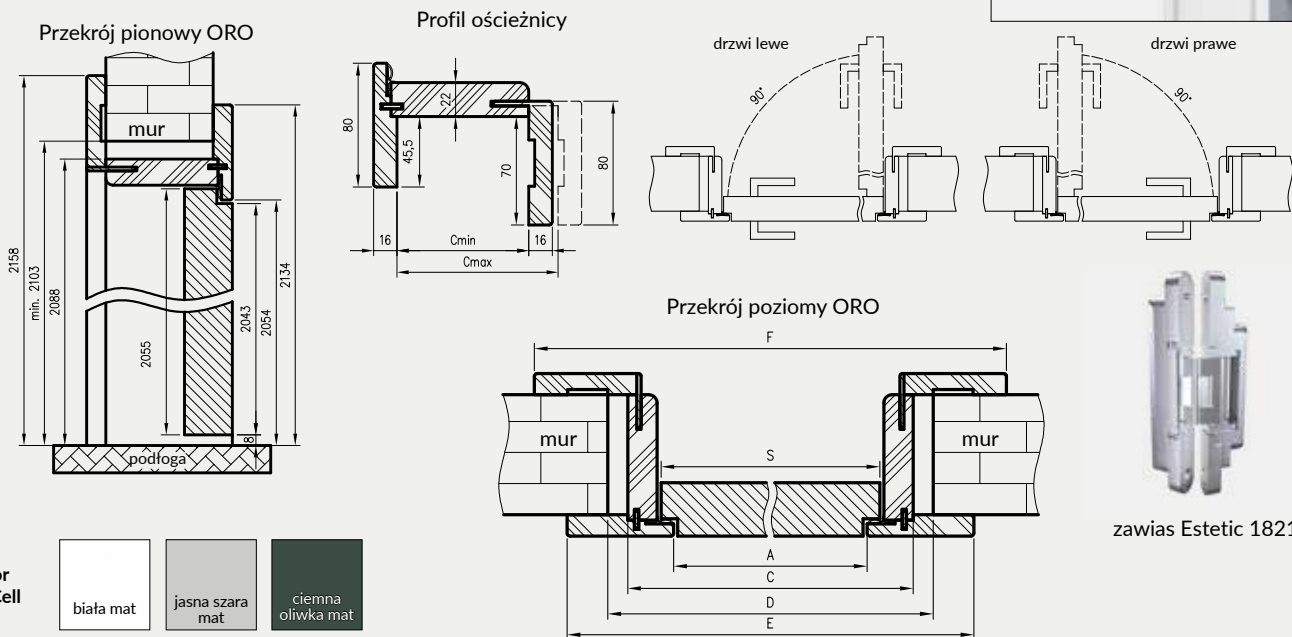

OŚCIEŻNICE REGULOWANE

DO DRZWI Z ODWRÓCONĄ PRZYLGĄ

KONSTRUKCJA

Ościeżnica regulowana z odwróconą przylgą wykonana jest z wysokogatunkowej płyty drewnopochodnej. Od strony ekspozycyjnej oklejona jest ekologiczną, drewnopodobną folią dekoracyjną DRE Cell, CP czarna ST lub malowana najwyższej jakości lakierami akrylowymi UV. Dla zapewnienia wysokiej jakości ościeżnic malowanych, przed lakierowaniem są one oklejone specjalnym materiałem stanowiącym jednolity podkład. Jej konstrukcja przystosowana jest do grubości skrzydła 40 mm i pozwala na zastosowanie do ścian o grubości od 90 - 290 mm. Łączenie pod kątem 45°.

ZASTOSOWANIE

Ościeżnica z odwróconą przylgą ma zastosowanie do wybranych kolekcji: Estra, Nestor, Nova Cell Uni, Binito, Fargo.

ZAWARTOŚĆ KOMPLETU

Belka główna (element poziomy i dwa pionowe), kątownik T80 (poziomy i dwa pionowe), uszczelka drzewiowa, zestaw dwóch zawiasów Estetic 1821, zaczep zamka magnetycznego, komplet elementów przeznaczonych do zmontowania ościeżnicy wg dołączonej instrukcji. Ościeżnice pakowane są w opakowania kartonowe.

Dekor DRE-Cell

Dekor CPL

Dekor malowany

biały lakier akrylowy UV - RAL 9003
ecru - RAL 9001
latte - Flugger 4362, NCS S1505-Y50R
popielaty - RAL 7035

Wymagana wysokość otworu w murze = 2103 mm
D - wymagana szerokość otworu w murze

	A	C	D	E	F	S
60	625	694	724	785	834	644
70	725	794	824	885	934	744
80	825	894	924	985	1034	844
90	925	994	1024	1085	1134	944
100	1025	1094	1124	1185	1234	1044

CENY OŚCIEŻNIC REGULOWANYCH Z ODWRÓCONĄ PRZYLGĄ

Cmin	Cmax	DRE CELL		CPL		MAXIMAT	
		netto	brutto	netto	brutto	netto	brutto
90	110	1228 zł	1510,44 zł	1262 zł	1552,26 zł	1451 zł	1784,73 zł
110	130	1243 zł	1528,89 zł	1278 zł	1571,94 zł	1474 zł	1813,02 zł
130	150	1257 zł	1546,11 zł	1291 zł	1587,93 zł	1494 zł	1837,62 zł
150	170	1273 zł	1565,79 zł	1309 zł	1610,07 zł	1513 zł	1860,99 zł
170	190	1286 zł	1581,78 zł	1324 zł	1628,52 zł	1531 zł	1883,13 zł
190	210	1300 zł	1599,00 zł	1337 zł	1644,51 zł	1553 zł	1910,19 zł
210	230	1312 zł	1613,76 zł	1350 zł	1660,50 zł	1573 zł	1934,79 zł
230	250	1327 zł	1632,21 zł	1366 zł	1680,18 zł	1590 zł	1955,70 zł
250	270	1340 zł	1648,20 zł	1381 zł	1698,63 zł	1609 zł	1979,07 zł
270	290	1355 zł	1666,65 zł	1393 zł	1713,39 zł	1627 zł	2001,21 zł

Dotpłata za trzeci zawias Estetic 1821 198 zł | 243,54 zł