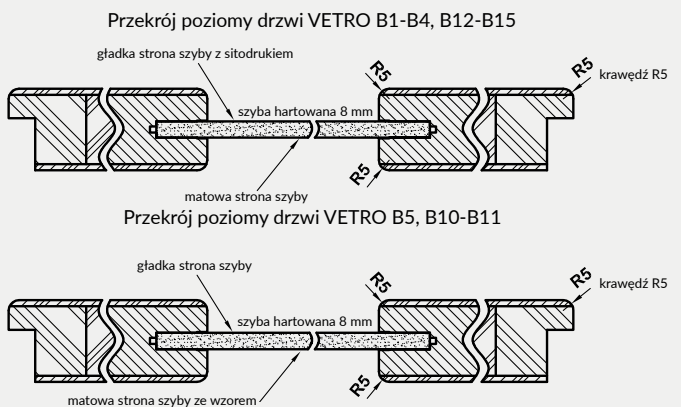

Cena skrzydła nie obejmuje ceny ościeżnicy i klamki

MODEL

VETRO B1-B5, B10-B15

Dekor DRE-Cell i Dekor 3D

926 zł netto | 1138,98 zł brutto