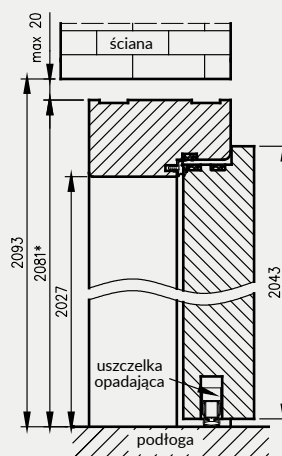

Szer.	A	C	D
"80"	802	910	934
"90"	902	1010	1034
"90E"	917	1025	1049
"100"	1002	1110	1134
"110"	1102	1210	1234

D - szerokość otworu montażowego

Ościeżnica drewniana do drzwi Athos z progiem stałym

Ościeżnica drewniana do drzwi Athos z uszczelką opadającą*