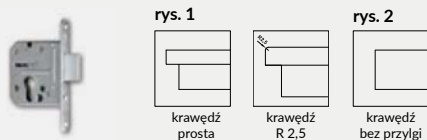

SKRZYDŁO BEZPRZYLGOWE ROZWIERNE (dopłata 76 zł netto)

- » krawędź bez przyłgi **rys. 2**
- » gniazda pod 2 zawiasy wpuszczane Estetic 80 (zawiasy stanowią wyposażenie ościeżnicy)
- » zamek magnetyczny na klucz zwykły, blokadę łazienkową, wkładkę patentową lub zamek oszczędnościowy

OPCJE ZA DOPLATĄ

- » pakiet Silent 37dB (1983) (uszczelka opadająca + wypełnienie akustyczne) - STANDARD 10 484 zł | **595,32 zł**
- » pakiet Silent 37dB (2110 i 2240) (uszczelka opadająca + wypełnienie akustyczne) - STANDARD 10 577 zł | **709,71 zł**
- » wypełnienie:
  - » płyta wiórowa otworowa (1983) 115 zł | **141,45 zł**
  - » płyta wiórowa otworowa (2110 i 2240) 149 zł | **183,27 zł**
- » skrzydła „90”-„100” (1983) DRE - CELL 26 zł | **31,98 zł**
- » skrzydła „90”-„100” (2110 i 2240) DRE - CELL 50 zł | **61,50 zł**
- » skrzydła „100” (1983) DRE - CPL 26 zł | **31,98 zł**
- » skrzydła „100” (2110 i 2240) DRE - CPL 50 zł | **61,50 zł**
- » skrzydła bezprzylgowe rozwiernie 76 zł | **93,48 zł**
- » podcięcie wentylacyjne 28 zł | **34,44 zł**
- » kratka wentylacyjna tworzywowa 27 zł | **33,21 zł**
- » kratka wentylacyjna aluminiowa 112 zł | **137,76 zł**
- » listwa przymykowa drzwi dwuskrzydłowych bezprzylgowych 26 zł | **31,98 zł**
- » drzwi dwuskrzydłowe cena skrzydła x 2
- » **UWAGA:** trzeci zawias Estetic 80 do drzwi bezprzylgowych (dopłata doliczana jest do ceny ościeżnicy) 124 zł | **152,52 zł**

Zamek zasuwkowy górny (tylko STANDARD 10 z płytą wiórową otworową i ościeżnicą prostą)

Dostępny również laminat CPL 0,7 mm - w celu złożenia zamówienia prosimy o kontakt z Działem Obsługi Klienta.

Skrzydła w zależności od wybranego wariantu posiadają wysokość 1983 mm, 2110 mm lub 2240 mm - dedykowane są do ościeżnic przylgowych z trzema zawiasami, w odpowiednich wariantach wysokości.

UWAGA: Odpowiedniki kolorów: W0118 - BIAŁY