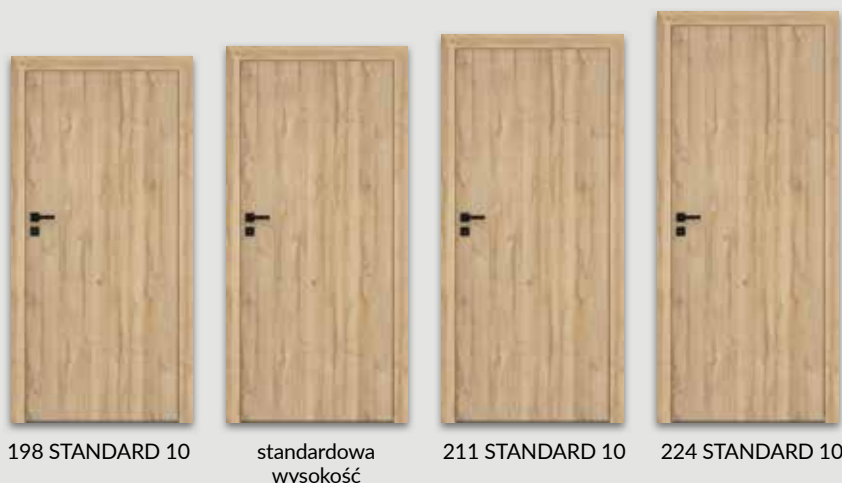

*** dekor tylko w ułożeniu poziomym
* dekor dostępny do wyczerpania zapasów

biała mat	biały (struktura)	sosna biała	wiąz syberyjski	srebrna	dąb piaskowy	dąb bielony ryfla	dąb vintage	orzech karmelowy	Dekor DRE-Cell		
dąb złoty ryfla	orzech	wiąz antracyt	wenge ciemne	dąb toffi***	kasztan mairone struktura	jasna szara mat	dąb evoke				
czarny ST	szary ciemny	beton 2	dąb gray	dąb walijski	akacja	orzech celini	orzech	miodowy dąb	kasztan	orzech palony	Laminat CPL gr. 1

Cena skrzydła nie obejmuje ceny ościeżnicy i klamki (cena netto / cena brutto)

MODEL	Dekor DRE-Cell	Laminat CPL grupa 1	Laminat CPL grupa 2
198 STANDARD 10	387 zł | 476,01 zł	441 zł | 542,43 zł	483 zł | 594,09 zł
211 STANDARD 10	486 zł | 597,78 zł	550 zł | 676,50 zł	592 zł | 728,16 zł
224 STANDARD 10	486 zł | 597,78 zł	550 zł | 676,50 zł	592 zł | 728,16 zł

Szerokość skrzydeł: jednoskrzydłowe „60”÷„100”, dwuskrzydłowe przylgowe „120” ÷ „200”, dwuskrzydłowe bezprzylgowe „120” ÷ „180”.
Informacje techniczne: ościeżnice: str. 142-143, akcesoria: str. 164-172 i 177, skrzydła drzwiowe: str. 178-186.