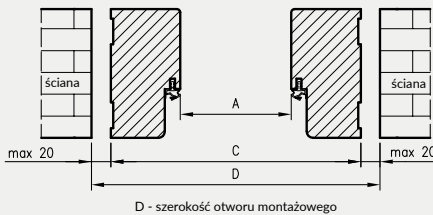

Przekrój ościeżnicy drewnianej do drzwi OLIMP EI30

Przekrój ościeżnicy drewnianej do drzwi OLIMP EI60

Przekrój poziomy ościeżnicy w murze

Przekrój pionowy drzwi p.poż.

* wymiary OD OLIMP EI 30

** wymiary OD OLIMP EI 60