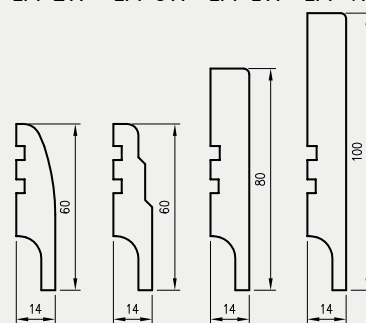

Listwa LPP4W długości 2,40 mb na płycie odpornej na wilgoć.

KRATKI WENTYLACYJNE

Do drzwi można wstawić łazienkową kratkę wentylacyjną tworzywową, dostępną w kolorach biały, beż, calvados, brąz, srebrna, kremowa, szary, czarny i popielaty (oprócz drzwi ramowych, przesuwanych, składanych, P.POŻ. oraz SOLID, ENTER) lub aluminiową

- » kratka wentylacyjna tworzywowa
- » kratka wentylacyjna aluminiowa

cena netto | cena brutto
27 zł | 33,21 zł
112 zł | 137,76 zł