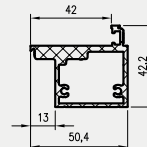

Profil DRE do drzwi bezprzylgowych otwieranych na zewnątrz