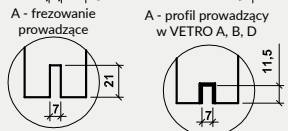

- kaset ościeżnicowych PA
- systemów SPAZIO CD
- systemów naściennych

* jeśli występuje

Uwaga: zamki magnetyczne w dwóch wariantach rozstawu: 85mm na wkładkę patentową lub 90 mm na klucz zwykły oraz WC

Skrzydła Forca / Forca B