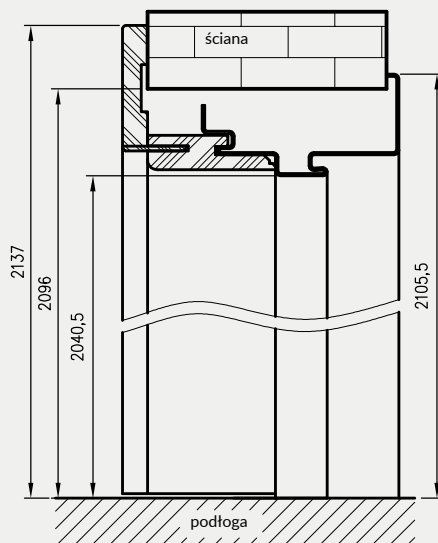

Y - Y Przekrój pionowy OSHB