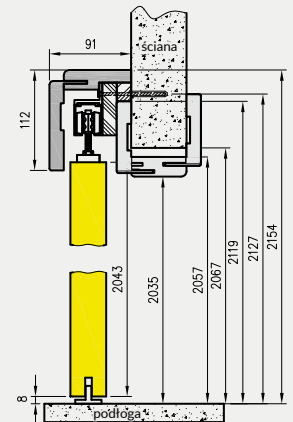

NT - przekrój pionowy na tunelu z kątem 80 mm

Wysokość skrzydła przesuwne - 2043 mm
całkowita wysokość systemów przesuwne - 2154 mm

System przesuwny pojedynczy

symbol	„60”	„70”	„80”	„90”	„100”
A	602	702	802	902	1002
C	646	746	846	946	1046
D	664	764	864	964	1064
E	752	852	952	1052	1152
E*	786	886	986	1086	1186
S	644	744	844	944	1044

System przesuwny podwójny

symbol	„120”	„140”	„160”	„180”	„200”
A	1200	1400	1600	1800	2000
C	1244	1444	1644	1844	2044
D	1264	1464	1664	1864	2064
E	1350	1550	1750	1950	2150
E*	1384	1584	1784	1984	2184
S**	644	744	844	944	1044