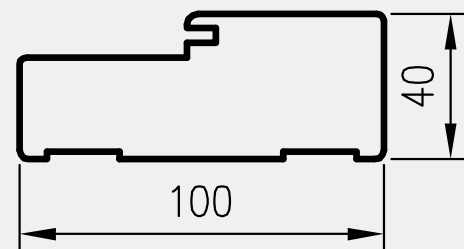

KONSTRUKCJA

Ościeżnica prosta bezprzylgowa wykonana jest z wysokogatunkowych płyt drewnopochodnych i oklejona jest ekologiczną, drewnopodobną folią dekoracyjną DRE-Cell, folią 3D, laminatem CPL 0,15 - 0,2 mm lub malowane.
Ościeżnica posiada stałą szerokość 100 mm.

ZASTOSOWANIE

Ościeżnica prosta bezprzylgowa ma zastosowanie do wszystkich kolekcji DRE w wersji bezprzylgowej rozwiernej.

ZAWARTOŚĆ KOMPLETU

Belka główna (element poziomy i dwa pionowe), uszczelka drzwiowa, zestaw zawiasów, komplet elementów przeznaczonych do zmontowania ościeżnicy wg dołączonej instrukcji. Ościeżnice pakowane są w opakowania kartonowe.

Profil OPB

wymagana wysokość otworu w murze 2097 mm

D - wymagana szerokość otworu w murze

do drzwi jednoskrzydłowych

	A	C	D
„60”	627	707	730
„70”	727	807	830
„80”	827	907	930
„90”	927	1007	1030
„100”	1027	1107	1130

do drzwi dwuskrzydłowych

	A	C	D
„120”	1274	1354	1380
„130”	1374	1454	1480
„140”	1474	1554	1580
„150”	1574	1654	1680
„160”	1674	1754	1780
„170”	1774	1854	1880
„180”	1874	1954	1980

CENYOŚCIEŻNICPROSTYCHBEZPRZYLGOWYCH

grupa dekorów	netto	brutto
	630 zł	774,90 zł
GRUPA 1	720 zł	885,60 zł
GRUPA 2	792 zł	974,16 zł
	986 zł	1212,78 zł

Grupa 2 CPL - laminat CPL dąb halifax naturalny.

Ceny zawierają 2 zawiasy z płytkami mocującymi.

Cena ościeżnicy do drzwi dwuskrzydłowych: +50% (w przypadku użycia 3 zawiasów dopłata dodatkowa

» Dopłata za trzeci zawias Estetic 80

249 zł | 306,27 zł)

124 zł | 152,52 zł)