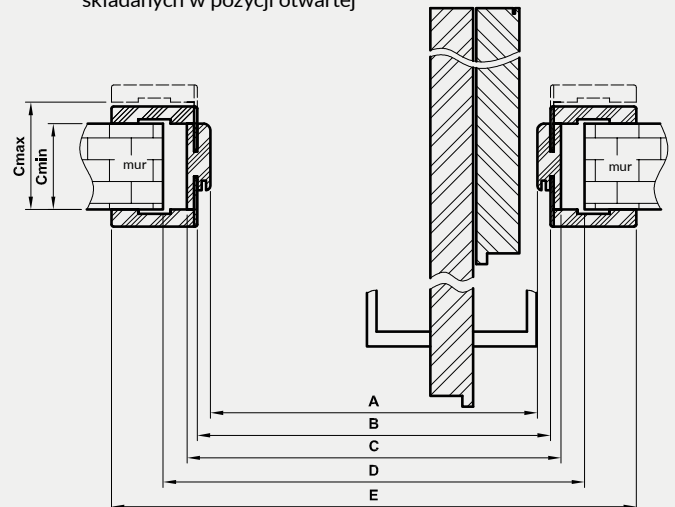

S	A	B	C	D	E
„80”	844	806	830	850	880	990
„90”	944	906	930	950	980	1090
„100”	1044	1006	1030	1050	1080	1190

D - wymagana szerokość otworu w murze

UWAGA: Brak możliwości skracania drzwi.

Przekrój poprzeczny drzwi składanych w pozycji otwartej*