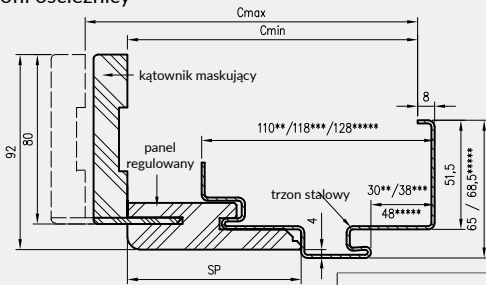

Profil ościeżnicy

cenę części metalowej ościeżnicy

rodzaj ościeżnicy	cena netto	cena brutto	dopłata za wzmocnienie pod samozamykacz
OSH STAND szer. „60” - „100” szer. „100d” - „200”	509 zł	626,07 zł	+34 zł netto / 41,82 zł brutto
OSH SZKLANE szer. „60” - „90”	509 zł	626,07 zł	
OSH ENTER OSH SOLID	509 zł	626,07 zł	w standardzie / brak dopłaty
OSH SOLID RC2	597 zł	734,31 zł	
OSH ATHOS, OSH OLIMP EI 30	774 zł	952,02 zł	
OSH OLIMP EI 30 „100” - „110”	811 zł	997,53 zł	
OSH FORCA	790 zł	971,70 zł	
OSH FORCA B	733 zł	901,59 zł	
OSH OLIMP EI 60 szer. „80” - „90E”	774 zł	952,02 zł	
OSH OLIMP EI 60 szer. „100” - „110”	1119 zł	1376,37 zł	

rodzaj ościeżnicy.	HO	Hs	Hm	Hc
OSH STAND	2083	2027,5*	2092,5	2124
OSH ENTER				
OSH SOLID				
OSH SOLID RC2				
OSH SZKLANE	2089	2033,5	2098,5	2130
OSH ATHOS	2085	2029,5*	2094,5	2126
OSH FORCA				
OSH OLIMP EI30	2081	2025,5	2090	2122
OSH OLIMP EI60	2082	2023	2091,5	2119

HO - wysokość otworu montażowego

Hs - wysokość w świetle przejścia w ościeżnicy

* - przy zastosowaniu progu stalowego - faktyczna wysokość w świetle przejścia zmniejszy się o 20mm od podanej

Wymiary szerokości ościeżnic

symbol szer.	A	D	E	F	OSH STAND	OSH SZKLANE	OSH ENTER	OSH SOLID	OSH SOLID RC2	OSH ATHOS	OSH FORCA
„60”	600	710	730	792	•	•					
„70”	700	810	830	892	•	•	•				
„80”	800	910	930	992	•	•	•	•	•	•	•
„90”	900	1010	1030	1092	•	•	•	•	•	•	•
„90E” ****	904	1014	1034	1096			•	•	•	•	
„90E” ****	915	1025	1045	1107						•	•
„100”	1000	1110	1130	1192	•		•	•	•	•	•
„110”	1100	1210	1230	1292	•	•				•	

**** - wymiar inwestycyjny „90E” odmienny dla drzwi technicznych i pozostałych

D - szerokość otworu montażowego

Dla określonej grubości ściany należy wybrać właściwy wariant panela regulowanego z kątownikiem maskującym (Cmin)

Wymiary OSH OLIMP EI30 dla drzwi jednoskrzydłowych

symbol szer.	A	D	E	F
„80”	802	912	932	994
„90”	902	1012	1032	1094
„90E”	917	1027	1047	1109
„100”	1002	1112	1132	1194
„110”	1102	1212	1232	1294

Wymiary OSH OLIMP EI60 dla drzwi jednoskrzydłowych

symbol szer.	A	D	E	F
„80”	797	907	934	989
„90”	897	1007	1034	1089
„90E”	926	1036	1063	1118
„100”	997	1107	1134	1189
„110”	1097	1207	1234	1289

** - wymiary dla pozostałych ościeżnic OSH

*** - wymiary dla OSH ATHOS, OSH FORCA i OSH OLIMP EI 30

**** - wymiary dla OSH OLIMP EI 60

Cena ościeżnicy = cena części metalowej + cena panelu regulowanego z kątownikiem maskującym

Ceny panelu regulowanego z kątownikiem maskującym