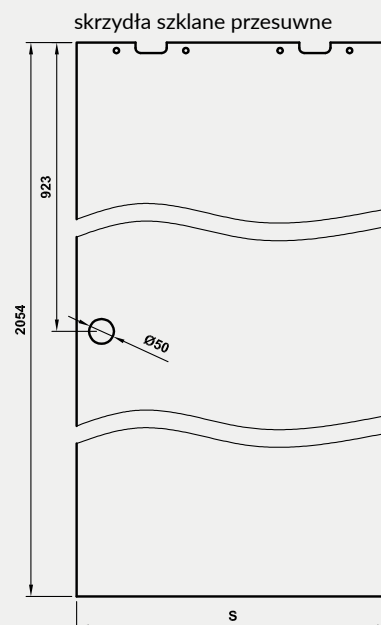

System przesuwny do drzwi szklanych „Spazio” - wykonany z aluminium anodowanego, to kompletne rozwiązanie przeznaczone do obrobionego na gotowo ościeża. W skład kompletu wchodzi szyna jezdna wraz blendą prostą lub owalną oraz elementy przeznaczone do zawieszenia tafli szklanej przesuwnej i ogranicznik dolny.

System Spazio występuje w dwóch wariantach, odróżniających się jedynie kształtem zewnętrznej blendy:

- » Spazio TP – z blendą prostą
- » Spazio TO – z blendą owalną

CENA

- » Cena systemu przesuwego do drzwi szklanych 1480 zł netto | 1820,40 zł brutto

Do skompletowania systemu należy dokupić skrzydło szklane z naszej oferty z kolekcji Galla w wariantcie przesuwnej oraz przeznaczony do niego uchwyt okrągły.

OPCJE ZA DOPŁATĄ

- » uchwyt muszelnkowy (dwustronny) 193 zł netto | 237,39 zł brutto

UWAGA: Brak możliwości wykonania opcji wentylacyjnych.

Ceny skrzydeł szklanych GALLA na stronie 137