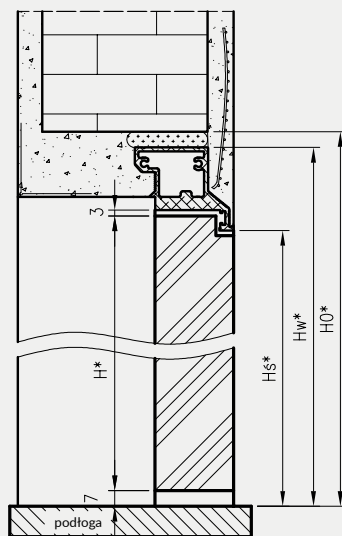

Przekrój pionowy dla drzwi Sara Eco 2 z odwróconą przylgłą - otwierane do wewnątrz

Wymiary wysokości drzwi przylgowych