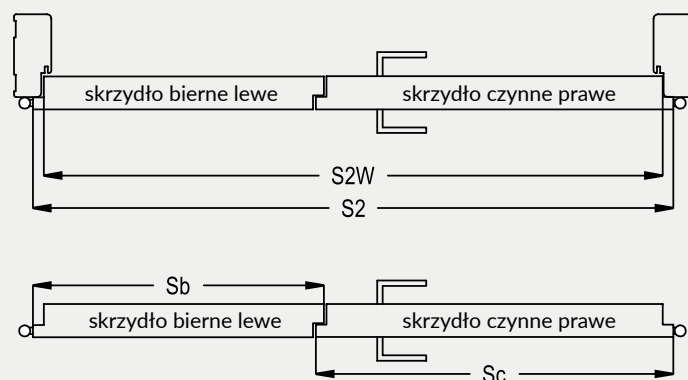

Wyłącznie ościeżnice naszej produkcji pasują do drzwi dwuskrzydłowych, dlatego zalecamy dokonywanie zakupu drzwi w kompletach. Komplet DRE obejmuje 2 skrzydła drzwiowe oraz ościeżnicę.

$$\boxed{\text{cena drzwi dwuskrzydłowych}} = \boxed{\text{cena skrzydła} \times 2} + \boxed{\text{cena ościeżnicy}}$$

Symbol wymiaru	wymiary w [mm]		
	S2	S2W	kombinacja* Sc+Sb
„100d”	1078	1052	644+444
„110d”	1178	1152	744+444
”120”	1278	1252	844+444; 644+644
”130”	1378	1352	944+444; 744+644; 644+744
”140”	1478	1452	1044+444; 844+644; 744+744; 644+844
”150”	1578	1552	944+644; 844+744; 744+844; 644+944
”160”	1678	1652	1044+644; 944+744; 844+844; 744+944; 644+1044
”170”	1778	1752	1044+744; 944+844; 844+944; 744+1044
”180”	1878	1852	1044+844; 944+944; 844+1044
”190”	1978	1952	1044+944; 944+1044
”200”	2078	2052	1044+1044

kombinacja* - możliwe zestawienia szerokości skrzydeł czynnych (Sc) i biernych (Sb)