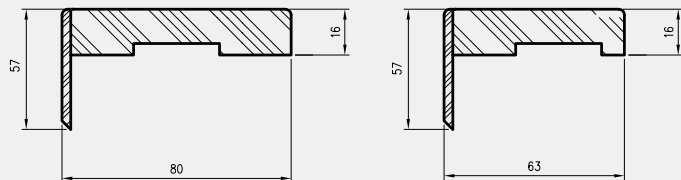

biel alpejska

Dekory z kolekcji WOOD

			
dąb craft bielony	dąb riviera	dąb rustikal	

ELEMENTY MASKUJĄCE OŚCIEŻNIC

KĄTOWNIK KT2

Kątownik KT2 80 mm i 63 mm zwiększa zakres regulacji standardowej ościeżnicy OR o +15 mm. Kątownik należy zamawiać dodatkowo jako osobne akcesorium. Cena kątownika dostępna u Dystrybutora.