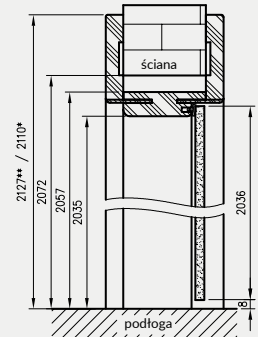

Przekrój pionowy drzwi szklanych z ORC

do drzwi dwuskrzydłowych

	A	C	D	E**	E*
100d	1035	1079	1115	1219	1185
110d	1135	1179	1215	1319	1285
120	1235	1279	1315	1419	1385
130	1335	1379	1415	1519	1485
140	1435	1479	1515	1619	1585
150	1535	1579	1615	1719	1685
160	1635	1679	1715	1819	1785
170	1735	1779	1815	1919	1885
180	1835	1879	1915	2019	1985
190	1935	1979	2015	2119	2085
200	2035	2079	2115	2219	2185

do drzwi jednoskrzydłowych

	A	C	D	E**	E*
60	602	646	680	786	752
70	702	746	780	886	852
80	802	846	880	986	952
90	902	946	980	1086	1052
90E	906	950	984	1090	1056
100	1002	1046	1080	1186	1152
110	1102	1146	1180	1286	1252

* wymiar dotyczy ościeżnicy z kątownikiem T63

** wymiar dotyczy ościeżnicy z kątownikiem T80