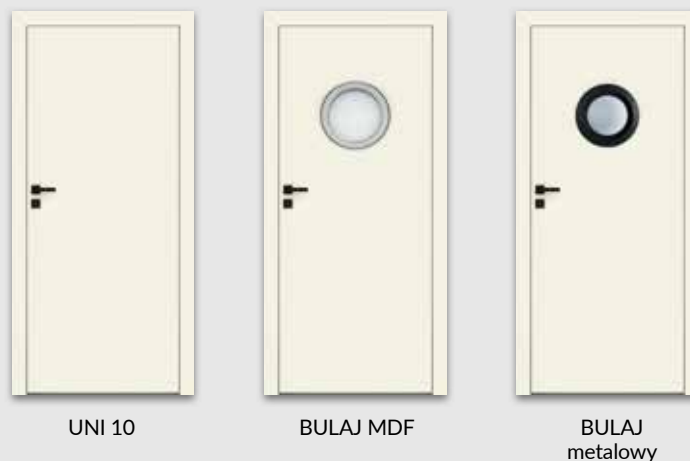

SKRZYDŁO Z ODWRÓCONĄ PRZYLGĄ (dopłata 276 zł netto)

- » skrzydło czynne rozwierne jednoskrzydłowe
- » krawędź prosta **rys. 3**
- » gniazda pod 2 zawiasy wpuszczane Estetic 1821 (zawiasy stanowią wyposażenie ościeżnicy)
- » zamek magnetyczny na klucz zwykły, blokadę łazienkową, wkładkę patentową lub zamek oszczędnościowy

OPCJE ZA DOPŁATĄ

- » pakiet Silent 37dB (uszczelka opadająca + wypełnienie akustyczne) - UNI 10 484 zł | **595,32 zł**
- » szyba dekoracyjna MAT DRE, DECORMAT BRAZ, DECORMAT GRAFIT (dotyczy skrzydła BULAJ MDF) 28 zł | **34,44 zł**
- » szyba mleczna VSG 22.1 zespolona bezpieczna BULAJ MDF 41 zł | **50,43 zł**
- » wypełnienie płyta wiórowa otworowa 115 zł | **141,45 zł**
- » wypełnienie płyta wiórowa pełna 149 zł | **183,27 zł**
- » skrzydła „90” i „100” 41 zł | **50,43 zł**
- » podcięcie wentylacyjne 28 zł | **34,44 zł**
- » skrót rekuperacyjny -15 mm 28 zł | **34,44 zł**
- » skrzydła bezprzylgowe rozwierne 76 zł | **93,48 zł**
- » skrzydła z odwróconą przylgą 276 zł | **339,48 zł**
- » listwa przymykowa drzwi dwuskrzydłowych bezprzylgowych 40 zł | **49,20 zł**
- » kratka wentylacyjna tworzywowa 27 zł | **33,21 zł**
- » kratka wentylacyjna aluminiowa 112 zł | **137,76 zł**
- » drzwi dwuskrzydłowe cena skrzydła x 2
- » Istnieje możliwość zakupu samego bulaja metalowego w kolorze czarnym lub stalowym w cenie 500 zł | **615,00 zł**
- » **UWAGA:** trzeci zawias Estetic 80 do drzwi bezprzylgowych (dopłata doliczana jest do ceny ościeżnicy) 124 zł | **152,52 zł**

Bulaj metalowy czarny *

Bulaj metalowy *

* dostępna wyłącznie szyba matowa lub przezroczysta