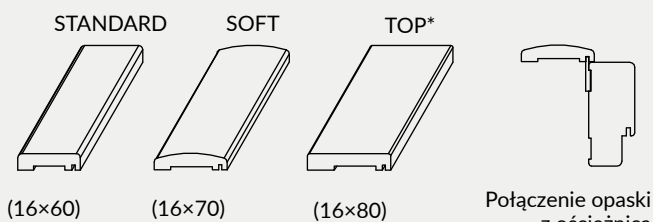

OPASKI MASKUJĄCE

zastosowanie: do ościeżnicy prostej, prostej SOFT

Zawartość kompletu (na jedną stronę drzwi): opaska pozioma i dwie pionowe, zaczepy plastikowe, kołki oraz spinki zaciskowe. Opaski maskujące pakowane są w karton.

CENY OPASEK

model	Cell, 3D, Finish, CPL gr. 1		CPL gr. 2		malowane	
	netto	brutto	netto	brutto	netto	brutto
STANDARD	67 zł	82,41 zł	74 zł	91,02 zł	140 zł	172,20 zł
SOFT	77 zł	94,71 zł	85 zł	104,55 zł	158 zł	194,34 zł
TOP*	82 zł	100,86 zł	91 zł	111,93 zł	166 zł	204,18 zł
Do drzwi dwuskrzydłowych	+30%					

* opaska maskująca TOP nie jest dostępna w kolorach folii Finish
Laminat CPL gr. 2 dotyczy laminatu dęb halifax naturalny w ustojeniu wzdłużnym.

ĆWIERCWAŁKI

Ćwiercwałek służy do maskowania kąтового połączenia ściany i ościeżnicy. Jednostką handlową jest sztuka. Ceny ćwiercwałków

MODEL	cena netto	cena brutto
ćwiercwałek	15 zł	18,45 zł
ćwiercwałek SOFT	15 zł	18,45 zł
ćwiercwałek malowany	37 zł	45,51 zł
ćwiercwałek malowany SOFT	37 zł	45,51 zł