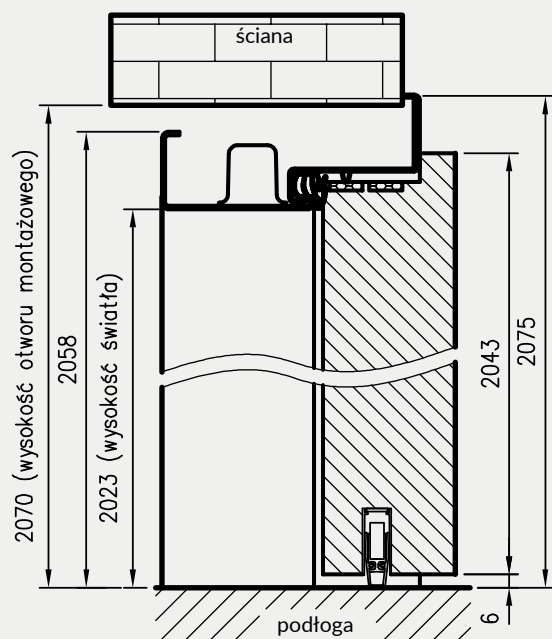

Wymiary Olimp EI60 dla drzwi jednoskrzydłowych

	A	C	D	E
„80”	797	867	884	901
„90”	897	967	984	1001
„90E”	926	996	1013	1030
„100”	997	1067	1084	1101
„110”	1097	1167	1184	1201

Przekrój poprzeczny ościeżnicy w murze