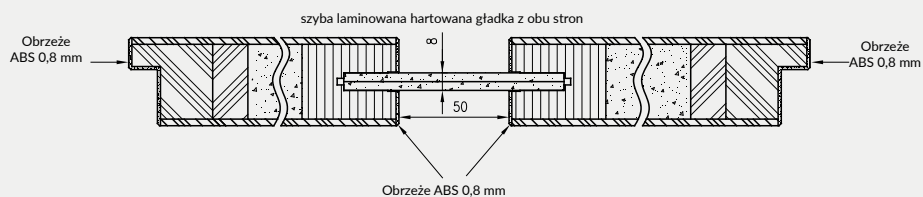

OPCJE ZA DOPŁATĄ

» obrzeże motyw 1, 2 lub 3 (tylko kolor bianco)	41 zł 50,43 zł
» skrzydła „100”	57 zł 70,11 zł
» podcięcie wentylacyjne	28 zł 34,44 zł
» skrót rekuperacyjny -15 mm	28 zł 34,44 zł
» listwa przymykowa drzwi dwuskrzydłowych	82 zł 100,86 zł
» kratka wentylacyjna aluminiowa	112 zł 137,76 zł
» drzwi dwuskrzydłowe	cena skrzydła x2
» UWAGA: trzeci zawias Estetic 80 do drzwi bezprzylgowych (dopłata doliczana jest do ceny ościeżnicy)	124 zł 152,52 zł

SILIA 10
bianco

SILIA 10
magnolia

SILIA 10
gabbiano

BULAJ METALOWY
bigio

Vetro E - dąb halifax naturalny

Laminaty
EGGER 3 mm
grupa 1

Laminaty
CLEAF 4 mm
grupa 2

Przekrój poziomy drzwi przylgowych VETRO E

Przekrój poziomy drzwi bezprzylgowych VETRO E

Cena skrzydła nie obejmuje ceny ościeżnicy i klamki

MODEL	grupa 1	grupa 2
VETRO E	1192 zł 1466,16 zł	1491 zł 1833,93 zł

W STANDARDZIE

- » płaszczyna skrzydła oklejona płytą laminowaną, synchroniczna o grubości 3 mm lub 4 mm
- » wzmocniona rama z płyty MDF
- » wypełnienie płyta wiórowa otworowa
- » szyba laminowana hartowana DECORMAT gr. 8 mm o stałej szerokości (niezależnie od szerokości skrzydła) lub szyba laminowana hartowana czarna (nieprzezierna) 8 mm o stałej szerokości (niezależnie od szerokości skrzydła)