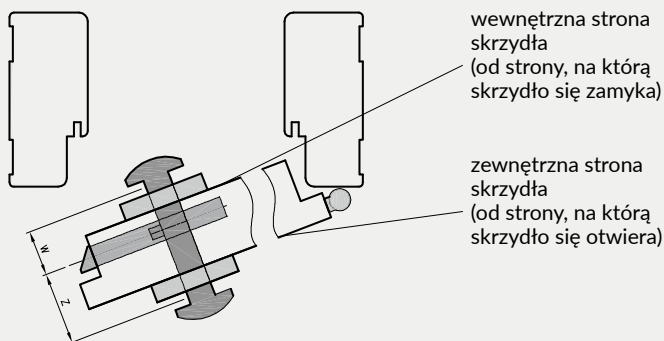

Rys. Dobór wymiaru wkładki z gałką

Wymiar wkładki obliczamy ze wzoru:

$W0 + \text{grubość szyldu} + 2 \pm 3\text{mm} / Z0 + \text{grubość szyldu} + 2 \pm 3\text{mm}$

gdzie:

W0 i Z0 – wartości podano w powyższej tabeli
grubość szyldu – mierzymy (w tabeli założono że szyld ma 10 mm grubości)

Dobór wkładki z gałką – jeżeli chcemy zamontować gałkę po:

- wewnętrznej stronie skrzydła – symbol gałki musi być przy wymiarze „W” (patrz 5 kolumna w tabeli)

- zewnętrznej stronie skrzydła – symbol gałki musi być przy wymiarze „Z” (patrz 6 kolumna w tabeli)