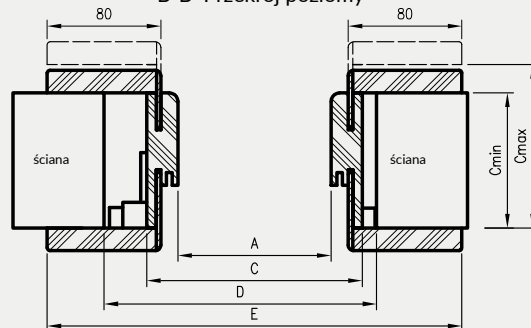

B-B Przekrój poziomy

D - wymagana szerokość otworu w murze

do drzwi jednoskrzydłowych

	A	C	D	E
60	627	671	700	811
70	727	771	800	911
80	827	871	900	1011
90	927	971	1000	1111
100	1027	1071	1100	1211