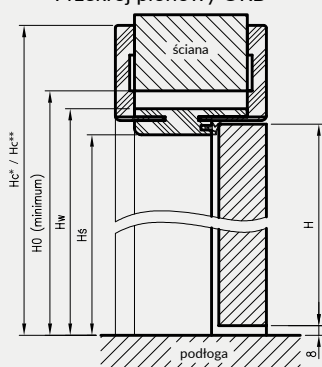

OŚCIEŻNICE REGULOWANE

BEZPRZYLGOWE O ZMIENNYCH WYSOKOŚCIACH Z KĄTOWNIKIEM T80 LUB T63

W związku z zainteresowaniem Klientów drzwiami bezprzylgowymi w wymiarach niestandardowych wprowadziliśmy do oferty kolekcje Modern, Plus oraz model skrzydła Standard 10 z ościeżnicą regulowaną bezprzylgową w 3 dodatkowych wariantach wysokości. Konstrukcja ościeżnicy jest taka sama jak ościeżnicy regulowanej bezprzylgowej (różnią się tylko wysokością).

ZASTOSOWANIE

Ościeżnica regulowana bezprzylgowa o zmiennych wysokościach może być zastosowana do skrzydeł bezprzylgowych Standard 10, Modern, Plus w trzech dodatkowych opcjach wysokości skrzydła: 1983 mm, 2110 mm i 2240 mm.

ZAWARTOŚĆ KOMPLETU

Belka główna (element poziomy i dwa pionowe wraz z elementami maskującymi), uszczelka drzwiowa, zestaw zawiasów, komplet elementów przeznaczonych do zmontowania ościeżnicy wg dołączonej instrukcji.

Ościeżnice pakowane są w opakowania kartonowe.

Wszystkie ościeżnice w 3 dodatkowych opcjach wysokości mogą być wyposażone w 2 lub 3 zawiasy.

Przekrój pionowy ORB

H	Hś	Hw	H0	Hc**	Hc*
1983	1982	2004	2019	2074	2057
2110	2109	2131	2146	2201	2184
2240	2239	2261	2276	2331	2314

H0 - wymagana wysokość otworu w murze