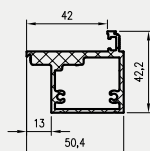

PRZEKROJE OŚCIEŻNIC ALUMINIOWYCH

Profil DRE do drzwi bezprzylgowych otwieranych na zewnątrz