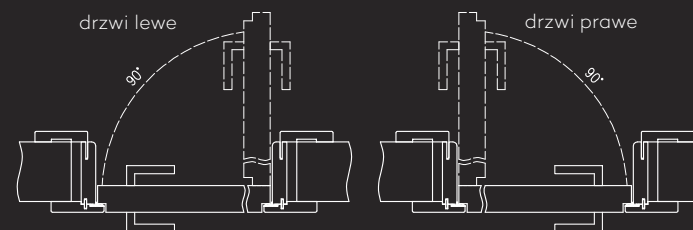

norma	H	Hs	Hw	H0	HCP	HCT
2043	2055	2054	2088	2103	2134	2158
2300	2312	2311	2345	2360	2391	2415

Dopłata za trzeci zawias Estetic 1821 dla wysokości 2043 - 198 zł | **243,54 zł**

Oferta obowiązuje od 01-03-2024.