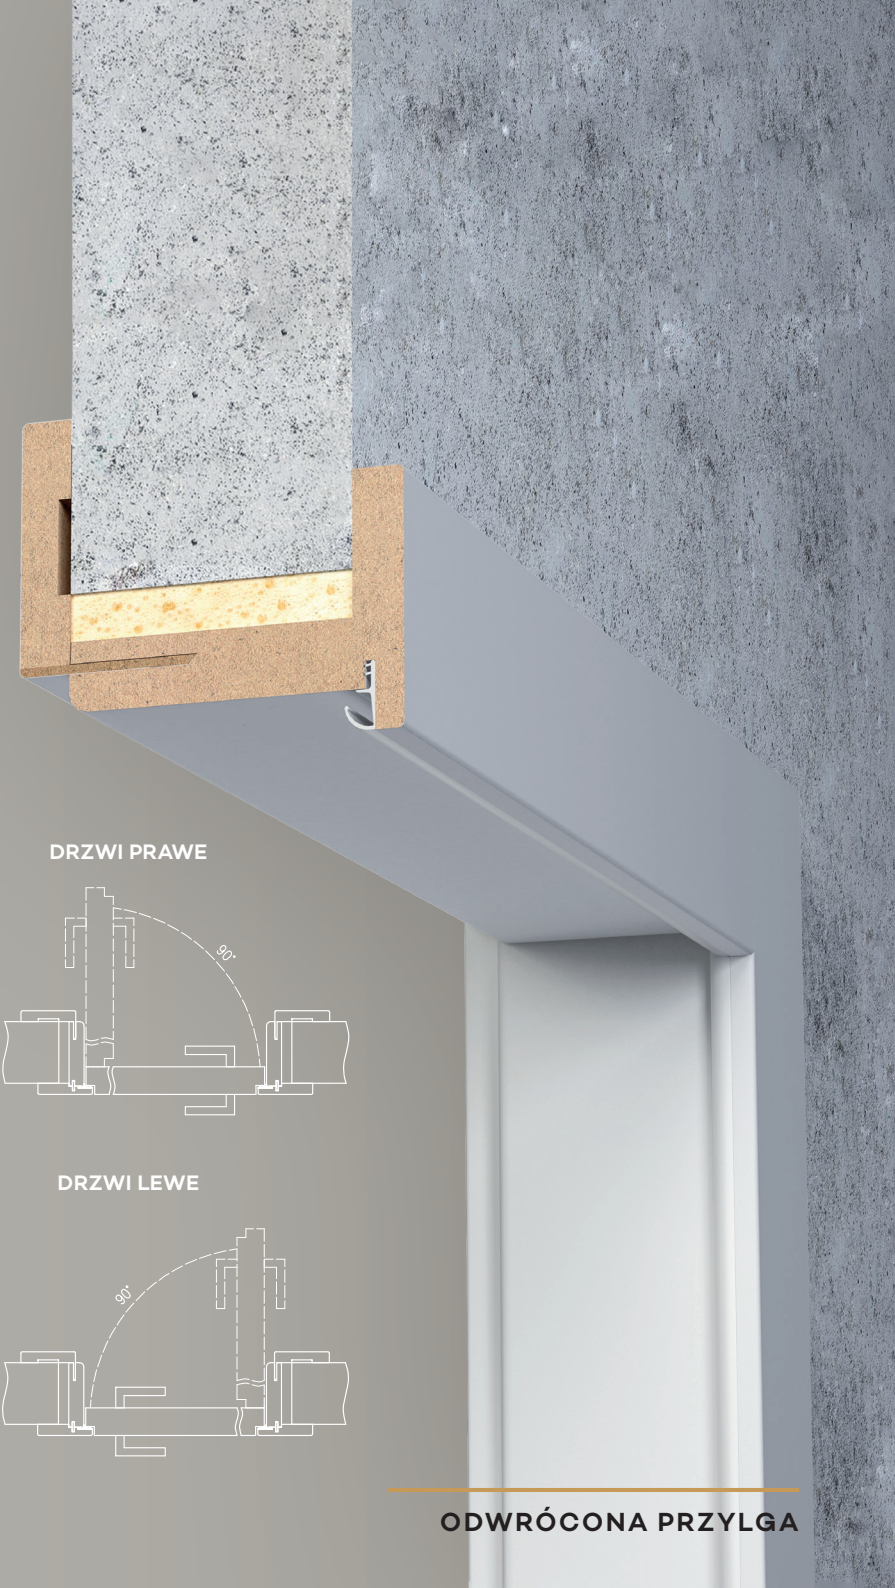

## ODWRÓCONA PRZYLGĄ

Drzwi z odwróconą przylgą są doskonałym rozwiązaniem przy projektowaniu pomieszczeń gdzie zależy nam na uzyskaniu jednolitej płaszczyzny wszystkich drzwi pomimo różnego kierunku ich otwierania, na zewnątrz lub do wewnątrz pomieszczenia.

Ościeżnica regulowana z odwróconą przylgą wykonana jest z wysokogatunkowej płyty drewnopochodnej. Od strony ekspozycyjnej ościeżnica oklejona jest foliami MAT, laminatem CPL lub malowana najwyższej jakości lakierami akrylowymi UV. Dla zapewnienia wysokiej jakości ościeżnic malowanych, przed lakierowaniem są one oklejone specjalnym materiałem stanowiącym jednolity podkład. Jej konstrukcja przystosowana jest do grubości skrzydła 40 mm i pozwala na zastosowanie do ścian o grubości od 90 - 290 mm..