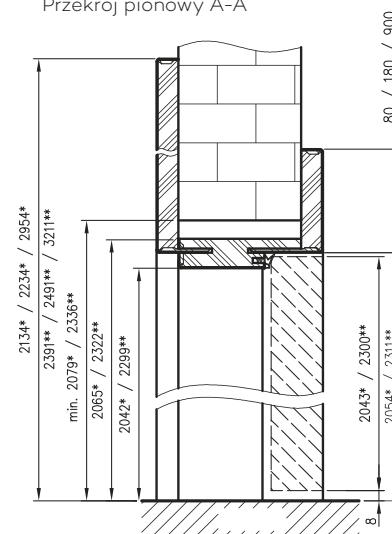

Przekrój pionowy A-A