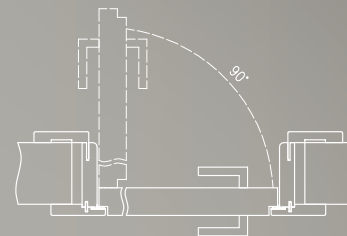

DRZWI PRAWIE

DRZWI LEWE