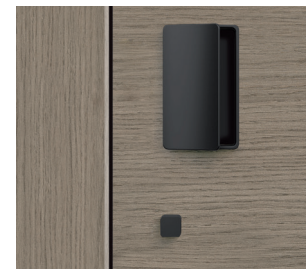

Zamontowany zamek magic magnetic z uchwytem KONZERVA i z dodatkowym zamkiem WC

INFORMACJE TECHNICZNE