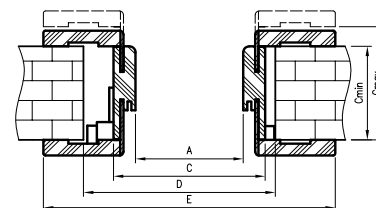

przekrój poziomy

D - wymagana szerokość otworu w murze