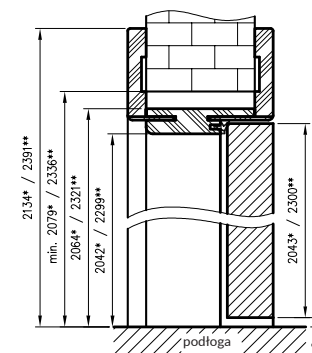

przekrój pionowy