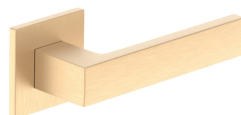

szyld na patent  
57 zł | **70,11 zł**

szyld łazienkowy  
84 zł | **103,32 zł**

klamka TELESTA - czarny mat  
207 zł | **254,61 zł**

szyld na klucz  
43 zł | **52,89 zł**

szyld na patent  
43 zł | **52,89 zł**

szyld łazienkowy  
54 zł | **66,42 zł**

klamka CUBE SLIM - mosiądz szcztokowany  
171 zł | **210,33 zł**

szyld na klucz  
60 zł | **73,80 zł**

szyld na patent  
60 zł | **73,80 zł**

szyld łazienkowy  
98 zł | **120,54 zł**