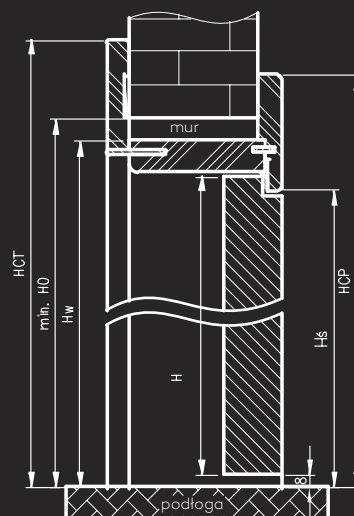

Profil ościeżnicy

Przekrój poziomy ORO

	A	C	D	E	F	S
60	625	694	724	785	834	644
70	725	794	824	885	934	744
80	825	894	924	985	1034	844
90	925	994	1024	1085	1134	944
100	1025	1094	1124	1185	1234	1044

Przekrój pionowy ORO