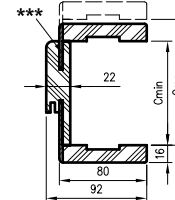

wymagana wysokość otworu w murze 2079*/2336 mm**

przekrój stojaka

DO DRZWI DWUSKRZYDŁOWYCH

	A	C	D	E
120	1274	1318	1350	1458
130	1374	1418	1450	1558
140	1474	1518	1550	1658
150	1574	1618	1650	1758
160	1674	1718	1750	1858
170	1774	1818	1850	1958
180	1874	1918	1950	2058

DO DRZWI JEDNOSKRZYDŁOWYCH

	A	C	D	E
60	627	671	700	811
70	727	771	800	911
80	827	871	900	1011
90	927	971	1000	1111
100	1027	1071	1100	1211

* dla wymiaru skrzydła 2043 mm, ** dla wymiaru skrzydła 2300 mm

*** UWAGA: ościeżnica 075-095 ma odmienny przekrój, dla grubości muru 75-89 mm konieczne będzie samodzielne skrócenie pióra kątownika ruchomego