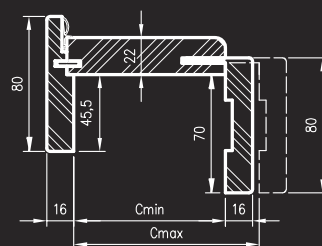

grubość muru		Folie MAT norma 2043		Folie MAT norma 2300	
Cmin	Cmax	cena netto	cena brutto	cena netto	cena brutto
90	110	1 228 zł	1 510,44 zł	1 751 zł	2 153,73 zł
110	130	1 243 zł	1 528,89 zł	1 773 zł	2 180,79 zł
130	150	1 257 zł	1 546,11 zł	1 789 zł	2 200,47 zł
150	170	1 273 zł	1 565,79 zł	1 813 zł	2 229,99 zł
170	190	1 286 zł	1 581,78 zł	1 832 zł	2 253,36 zł
190	210	1 300 zł	1 599,00 zł	1 853 zł	2 279,19 zł
210	230	1 312 zł	1 613,76 zł	1 873 zł	2 303,79 zł
230	250	1 327 zł	1 632,21 zł	1 891 zł	2 325,93 zł
250	270	1 340 zł	1 648,20 zł	1 915 zł	2 355,45 zł
270	290	1 355 zł	1 666,65 zł	1 930 zł	2 373,90 zł

Ościeżnica regulowana z odwróconą przylgą wykonana jest z wysokogatunkowej płyty drewnopochodnej. Od strony ekspozycyjnej ościeżnica oklejona jest foliami MAT, laminatem CPL lub malowana najwyższej jakości lakierami akrylowymi UV. Dla zapewnienia wysokiej jakości ościeżnic malowanych, przed lakierowaniem są one oklejone specjalnym materiałem stanowiącym jednolity podkład. Jej konstrukcja przystosowana jest do grubości skrzydła 40 mm i pozwala na zastosowanie do ścian o grubości od 90 - 290 mm..

Profil ościeżnicy