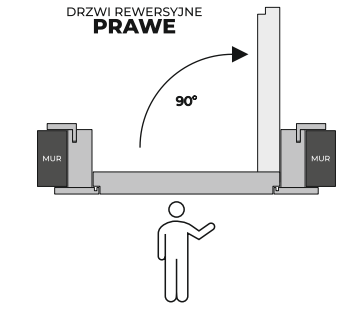

**OŚCIEŻNICA
DRZWI BEZPRZYLGOWYCH O WYMIARACH 92 cm x 210 cm**

- A** - Szerokość skrzydła - 848 mm
- B** - Światło przejścia - 830 mm
- C** - Szerokość drzwi po zewnętrznej stronie ościeżnicy - 920 mm

- D** - Szerokość futryny - 105 mm

- HD** - Wysokość drzwi - 2100 mm
- HP** - Światło przejścia - 2055 mm
- HS** - Wysokość skrzydła - 2057 mm

Łączenie 90°

Opaska 8 cm

**OŚCIEŻNICA
DRZWI REWERSYJNYCH O WYMIARACH 92 cm x 210 cm**

- A** - Szerokość skrzydła - 824 mm
- B** - Światło przejścia - 830 mm
- C** - Szerokość drzwi po zewnętrznej stronie ościeżnicy - 920 mm

- D** - Szerokość futryny - 105 mm

- HD** - Wysokość drzwi - 2100 mm
- HP** - Światło przejścia - 2055 mm
- HS** - Wysokość skrzydła - 2045 mm

**OŚCIEŻNICA
DRZWI PRZYLGOWYCH O WYMIARACH 92 cm x 210 cm**