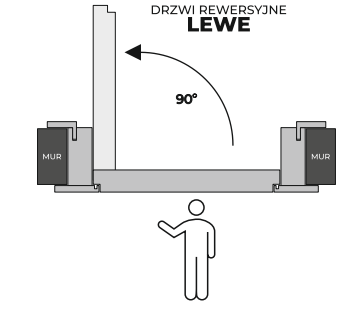

**OŚCIEŻNICA
DRZWI BEZPRZYLGOWYCH O WYMIARACH 92 cm x 210 cm**

- A** - Szerokość skrzydła - 848 mm
- B** - Światło przejścia - 830 mm
- C** - Szerokość drzwi po zewnętrznej stronie ościeżnicy - 920 mm

- D** - Szerokość futryny - 105 mm

- HD** - Wysokość drzwi - 2100 mm
- HP** - Światło przejścia - 2055 mm
- HS** - Wysokość skrzydła - 2057 mm

Łączenie 90°

Opaska 8 cm

**OŚCIEŻNICA
DRZWI REWERSYJNYCH O WYMIARACH 92 cm x 210 cm**

- A** - Szerokość skrzydła - 824 mm
- B** - Światło przejścia - 830 mm
- C** - Szerokość drzwi po zewnętrznej stronie ościeżnicy - 920 mm

- D** - Szerokość futryny - 105 mm

- HD** - Wysokość drzwi - 2100 mm
- HP** - Światło przejścia - 2055 mm
- HS** - Wysokość skrzydła - 2045 mm

**OŚCIEŻNICA
DRZWI PRZYLGOWYCH O WYMIARACH 92 cm x 210 cm**