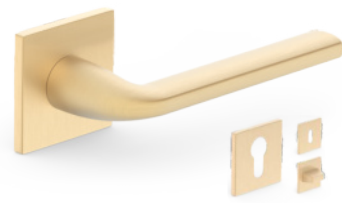

BELLA Q SLIM
KLAMKA 170 ZŁ
ROZETA KLUCZ/WKŁADKA 60 ZŁ
ROZETA WC 90 ZŁ

Dostępne kolory:
• Chrom Szorstkowany Mat
• Chrom Błysk
• Czarny
• Mosiądz Błysk
• Mosiądz Satynowany