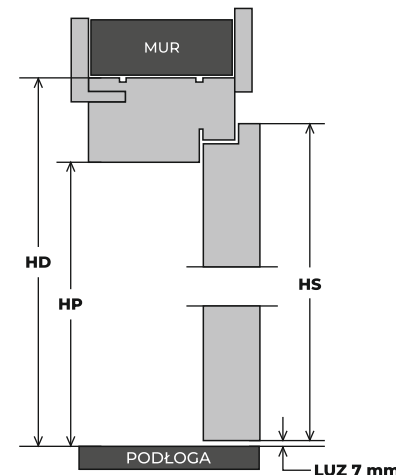

**OŚCIEŻNICA
DRZWI BEZPRZYLGOWYCH O WYMIARACH 92 cm x 210 cm**

- A** - Szerokość skrzydła - 848 mm
- B** - Światło przejścia - 830 mm
- C** - Szerokość drzwi po zewnętrznej stronie ościeżnicy - 920 mm

- D** - Szerokość futryny - 105 mm

- HD** - Wysokość drzwi - 2100 mm
- HP** - Światło przejścia - 2055 mm
- HS** - Wysokość skrzydła - 2057 mm

Łączenie 90°

Opaska 8 cm

**OŚCIEŻNICA
DRZWI REWERSYJNYCH O WYMIARACH 92 cm x 210 cm**

- A** - Szerokość skrzydła - 824 mm
- B** - Światło przejścia - 830 mm
- C** - Szerokość drzwi po zewnętrznej stronie ościeżnicy - 920 mm

- D** - Szerokość futryny - 105 mm

- HD** - Wysokość drzwi - 2100 mm
- HP** - Światło przejścia - 2055 mm
- HS** - Wysokość skrzydła - 2045 mm

**OŚCIEŻNICA
DRZWI PRZYLGOWYCH O WYMIARACH 92 cm x 210 cm**

- A** - Szerokość skrzydła - 844 mm
- B** - Światło przejścia - 800 mm
- C** - Szerokość drzwi po zewnętrznej stronie ościeżnicy - 920 mm

- D** - Szerokość futryny - 105 mm

- HD** - Wysokość drzwi - 2100 mm
- HP** - Światło przejścia - 2040 mm
- HS** - Wysokość skrzydła - 2055 mm