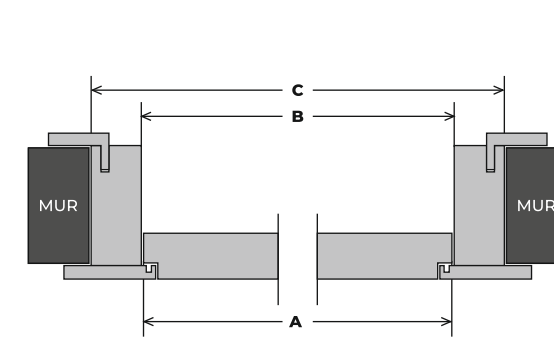

**OŚCIEŻNICA
DRZWI BEZPRZYLGOWYCH O WYMIARACH 92 cm x 210 cm**

- A** - Szerokość skrzydła - 848 mm
- B** - Światło przejścia - 830 mm
- C** - Szerokość drzwi po zewnętrznej stronie ościeżnicy - 920 mm

- D** - Szerokość futryny - 105 mm

- HD** - Wysokość drzwi - 2100 mm
- HP** - Światło przejścia - 2055 mm
- HS** - Wysokość skrzydła - 2057 mm

Łączenie 90°

Opaska 8 cm

**OŚCIEŻNICA
DRZWI REWERSYJNYCH O WYMIARACH 92 cm x 210 cm**

- A** - Szerokość skrzydła - 824 mm
- B** - Światło przejścia - 830 mm
- C** - Szerokość drzwi po zewnętrznej stronie ościeżnicy - 920 mm