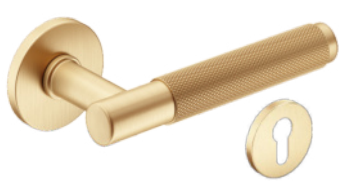

BELLA R SLIM
KLAMKA 160 ZŁ
ROZETA KLUCZ/WKŁADKA 60 ZŁ
ROZETA WC 90 ZŁ

Dostępne kolory:
• Chrom Szorstkowany Mat
• Chrom Błysk
• Czarny
• Mosiądz Błysk
• Mosiądz Satynowany

4154 5SQ
KLAMKA 320 ZŁ
ROZETA KLUCZ/WKŁADKA 100 ZŁ
ROZETA WC 140 ZŁ

Dostępne kolory:
• Chrom Satyna
• Tytan
• Nikiel Perła
• Czarny
• Corten

TUPAI

1967 5SQ
KLAMKA 440 ZŁ
ROZETA KLUCZ/WKŁADKA 100 ZŁ
ROZETA WC 140 ZŁ

Dostępne kolory:
• Złoto
• Chrom
• Chrom Satyna
• Nikiel Perła
• Czarny
• Mosiądz Satyna Mat

MAXIMA RT
KLAMKA 370 ZŁ
ROZETA KLUCZ/WKŁADKA 70 ZŁ
ROZETA WC 130 ZŁ

Dostępne kolory:
• Biały Mat
• Chrom Błysk
• Chrom Szorstkowany Mat
• Czarny Mat
• Mosiądz
• Mosiądz Mat
• Gunmetal

PRISMA RT
KLAMKA 480 ZŁ
ROZETA KLUCZ/WKŁADKA 60 ZŁ
ROZETA WC 100 ZŁ

Dostępne kolory:
• Biały Mat
• Chrom Błysk
• Czarny Mat

TIME R SLIM
KLAMKA 370 ZŁ
ROZETA KLUCZ/WKŁADKA 80 ZŁ
ROZETA WC 100 ZŁ

Dostępne kolory:
• Czarny Mat
• Mosiądz Satynowy

3098 5S
KLAMKA 300 ZŁ
ROZETA KLUCZ/WKŁADKA 90 ZŁ
ROZETA WC 140 ZŁ