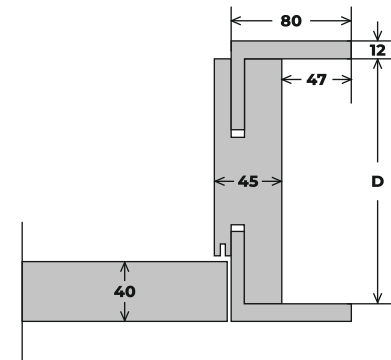

**OŚCIEŻNICA
DRZWI BEZPRZYLGOWYCH O WYMIARACH 92 cm x 210 cm**

- A** - Szerokość skrzydła - 848 mm
- B** - Światło przejścia - 830 mm
- C** - Szerokość drzwi po zewnętrznej stronie ościeżnicy - 920 mm

- D** - Szerokość futryny - 105 mm

- HD** - Wysokość drzwi - 2100 mm
- HP** - Światło przejścia - 2055 mm
- HS** - Wysokość skrzydła - 2057 mm

Łączenie 90°

Opaska 8 cm

**OŚCIEŻNICA
DRZWI REWERSYJNYCH O WYMIARACH 92 cm x 210 cm**

- A** - Szerokość skrzydła - 824 mm
- B** - Światło przejścia - 830 mm
- C** - Szerokość drzwi po zewnętrznej stronie ościeżnicy - 920 mm