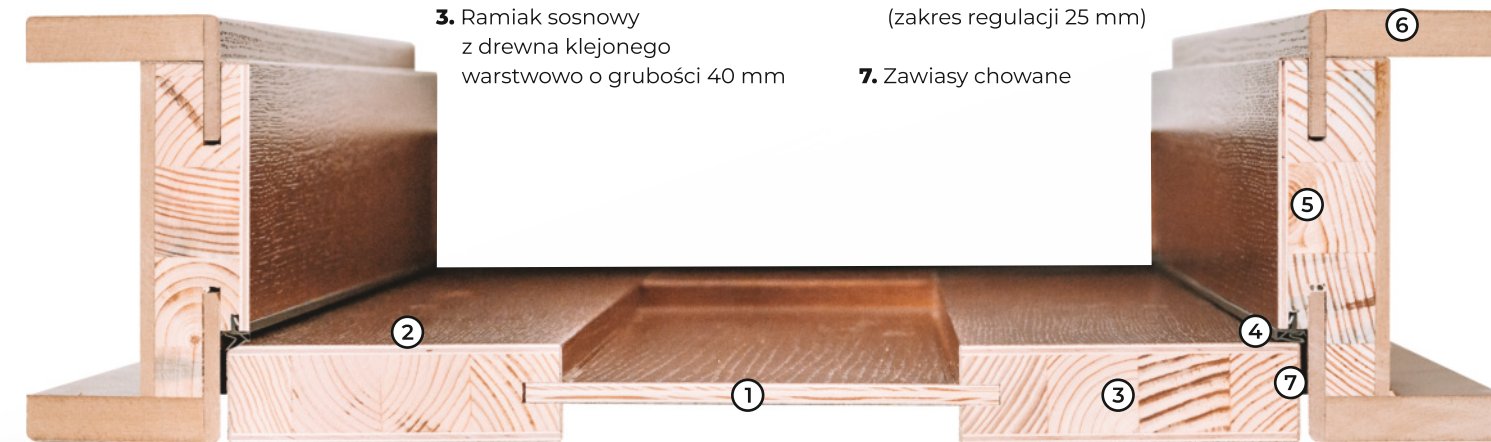

GRUBOŚĆ
SKRZYDŁA
40 mm

WYKONANE
Z DREWNA

1. Kaseton ozdobny lub szyba
2. Naturalny obiół sosnowy lub dębowy
3. Ramiak sosnowy z drewna klejonego warstwowo o grubości 40 mm
4. Uszczelka
5. Ościeżnica przylgowa regulowana
6. Kątownik regulowany (zakres regulacji 25 mm)
7. Zawiasy regulowane

KONSTRUKCJA DRZWI **BEZPRZYLGOWYCH** Ramowo-płycinowych

GRUBOŚĆ
SKRZYDŁA
40 mm

WYKONANE
Z DREWNA

1. Szyba lub płytina
2. Naturalny obiół sosnowy lub dębowy
3. Ramiak sosnowy z drewna klejonego warstwowo o grubości 40 mm
4. Uszczelka
5. Ościeżnica bezprzylgowa regulowana
6. Kątownik regulowany (zakres regulacji 25 mm)
7. Zawiasy chowane