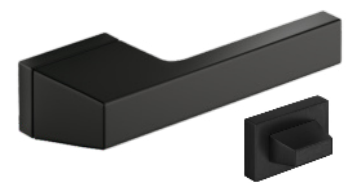

MAXIMA RT
KLAMKA 370 ZŁ
ROZETA KLUCZ/WKŁADKA 70 ZŁ
ROZETA WC 130 ZŁ

Dostępne kolory:
• Biały Mat
• Chrom Błysk
• Chrom Szorstkowany Mat
• Czarny Mat
• Mosiądz
• Mosiądz Mat
• Gunmetal