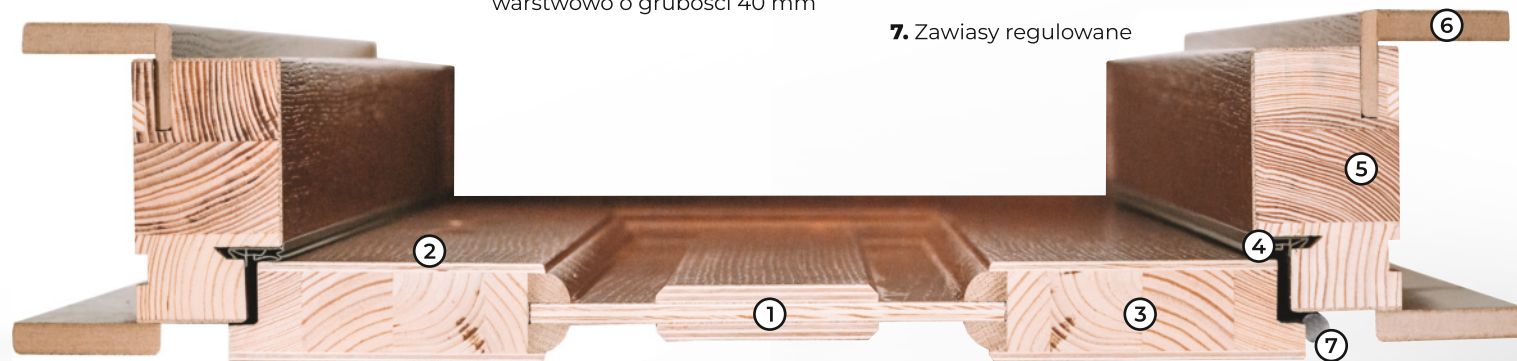

GRUBOŚĆ
SKRZYDŁA
40 mm

WYKONANE
Z DREWNA

1. Kaseton ozdobny lub szyba
2. Naturalny obiół sosnowy lub dębowy
3. Ramiak sosnowy z drewna klejonego warstwowo o grubości 40 mm
4. Uszczelka
5. Ościeżnica przylgowa regulowana
6. Kątownik regulowany (zakres regulacji 25 mm)
7. Zawiasy regulowane

KONSTRUKCJA DRZWI **BEZPRZYLGOWYCH** Ramowo-płycinowych

GRUBOŚĆ
SKRZYDŁA
40 mm

WYKONANE
Z DREWNA

1. Szyba lub płytina
2. Naturalny obiół sosnowy lub dębowy
3. Ramiak sosnowy z drewna klejonego warstwowo o grubości 40 mm
4. Uszczelka
5. Ościeżnica bezprzylgowa regulowana
6. Kątownik regulowany (zakres regulacji 25 mm)
7. Zawiasy chowane