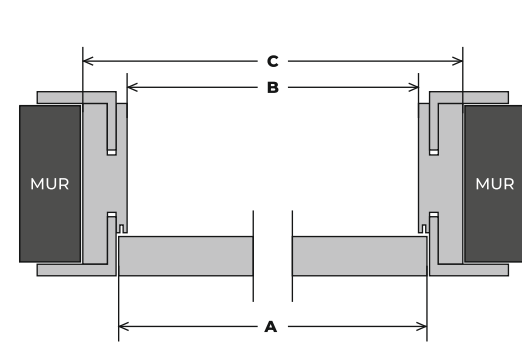

**OŚCIEŻNICA
DRZWI BEZPRZYLGOWYCH O WYMIARACH 92 cm x 210 cm**

- A** - Szerokość skrzydła - 848 mm
- B** - Światło przejścia - 830 mm
- C** - Szerokość drzwi po zewnętrznej stronie ościeżnicy - 920 mm

- D** - Szerokość futryny - 105 mm