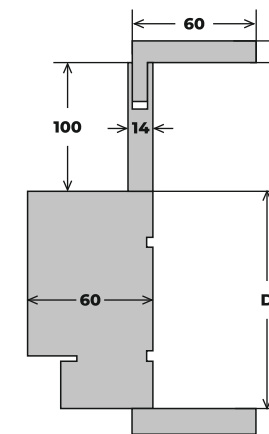

**OŚCIEŻNICA
OBUDOWA NA GLIF**