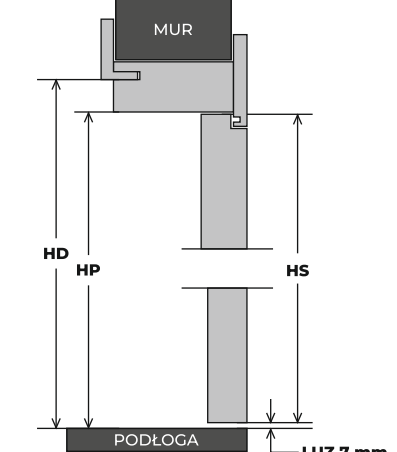

**OŚCIEŻNICA
DRZWI BEZPRZYLGOWYCH O WYMIARACH 92 cm x 210 cm**

- A** - Szerokość skrzydła - 848 mm
- B** - Światło przejścia - 830 mm
- C** - Szerokość drzwi po zewnętrznej stronie ościeżnicy - 920 mm

- D** - Szerokość futryny - 105 mm

- HD** - Wysokość drzwi - 2100 mm
- HP** - Światło przejścia - 2055 mm
- HS** - Wysokość skrzydła - 2057 mm

Łączenie 90°

Opaska 8 cm

**OŚCIEŻNICA
DRZWI REWERSYJNYCH O WYMIARACH 92 cm x 210 cm**

- A** - Szerokość skrzydła - 824 mm
- B** - Światło przejścia - 830 mm
- C** - Szerokość drzwi po zewnętrznej stronie ościeżnicy - 920 mm

- D** - Szerokość futryny - 105 mm

- HD** - Wysokość drzwi - 2100 mm
- HP** - Światło przejścia - 2055 mm
- HS** - Wysokość skrzydła - 2045 mm

**OŚCIEŻNICA
DRZWI PRZYLGOWYCH O WYMIARACH 92 cm x 210 cm**