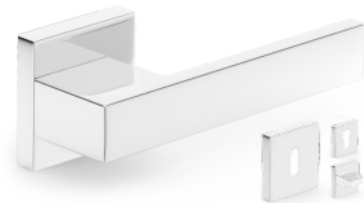

TOTAL Q
KLAMKA 205 ZŁ
ROZETA KLUCZ/WKŁADKA 50 ZŁ
ROZETA WC 90 ZŁ

Dostępne kolory:
• Chrom Szorstkowany Mat
• Chrom Błysk
• Czarny
• Mosiądz Błysk
• Nikiel Szorstkowany Mat