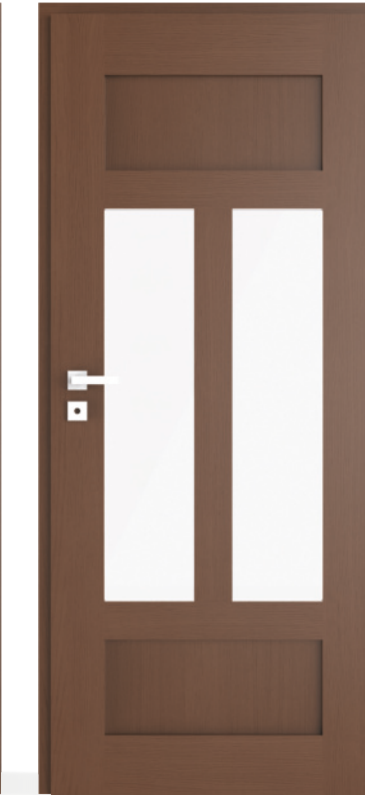

| | | |
|-------|--------------------|-----------------------|
| | 40 mm PRZYLGOWE | 40 mm BEZPRZYLGOWE |
| SOSNA | 3 250 ZŁ | 3 450 ZŁ |
| DĄB | 3 450 ZŁ | 2 650 ZŁ |

MODEL
GADES I

MODEL
GADES II

MODEL
GADES III