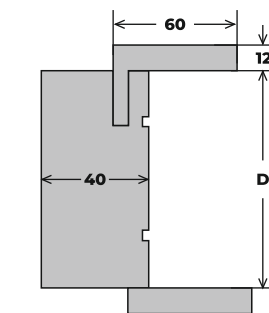

- HD** - Wysokość drzwi - 2100 mm
- HP** - Światło przejścia - 2055 mm
- HS** - Wysokość skrzydła - 2057 mm

Łączenie 90°

Opaska 8 cm

**OŚCIEŻNICA
DRZWI REWERSYJNYCH O WYMIARACH 92 cm x 210 cm**

- A** - Szerokość skrzydła - 824 mm
- B** - Światło przejścia - 830 mm
- C** - Szerokość drzwi po zewnętrznej stronie ościeżnicy - 920 mm

- D** - Szerokość futryny - 105 mm

- HD** - Wysokość drzwi - 2100 mm
- HP** - Światło przejścia - 2055 mm
- HS** - Wysokość skrzydła - 2045 mm

**OŚCIEŻNICA
DRZWI PRZYLGOWYCH O WYMIARACH 92 cm x 210 cm**

- A** - Szerokość skrzydła - 844 mm
- B** - Światło przejścia - 800 mm
- C** - Szerokość drzwi po zewnętrznej stronie ościeżnicy - 920 mm

- D** - Szerokość futryny - 105 mm

- HD** - Wysokość drzwi - 2100 mm
- HP** - Światło przejścia - 2040 mm
- HS** - Wysokość skrzydła - 2055 mm

Łączenie 45°

Opaska 6 cm lub 8 cm

**OŚCIEŻNICA
OBUDOWA NA GLIF**

- D** - Szerokość futryny - 105 mm

**OŚCIEŻNICA
REGULOWANA TYPU TUNEL**

- D** - Szerokość futryny - 105 mm

PARAMETRY TECHNICZNE DRZWI WEWNĘTRZNYCH RAMOWO-PŁYGINOWYCH PRZYLGOWYCH