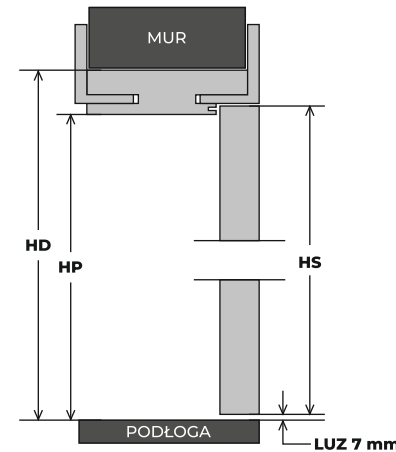

**OŚCIEŻNICA
DRZWI BEZPRZYLGOWYCH O WYMIARACH 92 cm x 210 cm**

- A** - Szerokość skrzydła - 848 mm
- B** - Światło przejścia - 830 mm
- C** - Szerokość drzwi po zewnętrznej stronie ościeżnicy - 920 mm

- D** - Szerokość futryny - 105 mm

- HD** - Wysokość drzwi - 2100 mm
- HP** - Światło przejścia - 2055 mm
- HS** - Wysokość skrzydła - 2057 mm

Łączenie 90°

Opaska 8 cm

**OŚCIEŻNICA
DRZWI REWERSYJNYCH O WYMIARACH 92 cm x 210 cm**

- A** - Szerokość skrzydła - 824 mm
- B** - Światło przejścia - 830 mm
- C** - Szerokość drzwi po zewnętrznej stronie ościeżnicy - 920 mm

- D** - Szerokość futryny - 105 mm

- HD** - Wysokość drzwi - 2100 mm
- HP** - Światło przejścia - 2055 mm
- HS** - Wysokość skrzydła - 2045 mm

**OŚCIEŻNICA
DRZWI PRZYLGOWYCH O WYMIARACH 92 cm x 210 cm**