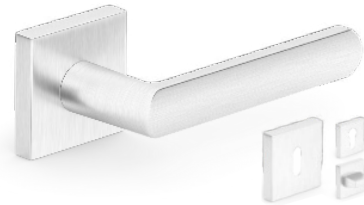

LUNA Q
KLAMKA 150 ZŁ
ROZETA KLUCZ/WKŁADKA 50 ZŁ
ROZETA WC 90 ZŁ

Dostępne kolory:
• Chrom Szorstkowany Mat
• Chrom Błysk
• Czarny
• Mosiądz Błysk