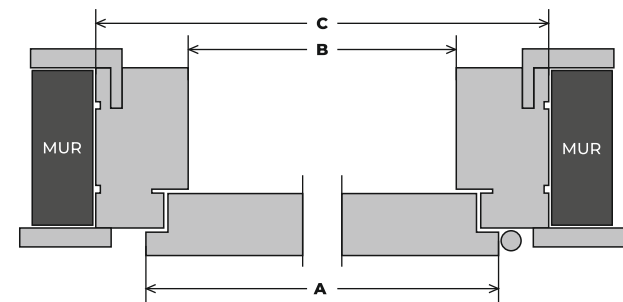

**OŚCIEŻNICA
DRZWI BEZPRZYLGOWYCH O WYMIARACH 92 cm x 210 cm**

- A** - Szerokość skrzydła - 848 mm
- B** - Światło przejścia - 830 mm
- C** - Szerokość drzwi po zewnętrznej stronie ościeżnicy - 920 mm

- D** - Szerokość futryny - 105 mm

- HD** - Wysokość drzwi - 2100 mm
- HP** - Światło przejścia - 2055 mm
- HS** - Wysokość skrzydła - 2057 mm

Łączenie 90°

Opaska 8 cm

**OŚCIEŻNICA
DRZWI REWERSYJNYCH O WYMIARACH 92 cm x 210 cm**

- A** - Szerokość skrzydła - 824 mm
- B** - Światło przejścia - 830 mm
- C** - Szerokość drzwi po zewnętrznej stronie ościeżnicy - 920 mm

- D** - Szerokość futryny - 105 mm

- HD** - Wysokość drzwi - 2100 mm
- HP** - Światło przejścia - 2055 mm
- HS** - Wysokość skrzydła - 2045 mm

**OŚCIEŻNICA
DRZWI PRZYLGOWYCH O WYMIARACH 92 cm x 210 cm**

- A** - Szerokość skrzydła - 844 mm
- B** - Światło przejścia - 800 mm
- C** - Szerokość drzwi po zewnętrznej stronie ościeżnicy - 920 mm

- D** - Szerokość futryny - 105 mm

- HD** - Wysokość drzwi - 2100 mm
- HP** - Światło przejścia - 2040 mm
- HS** - Wysokość skrzydła - 2055 mm