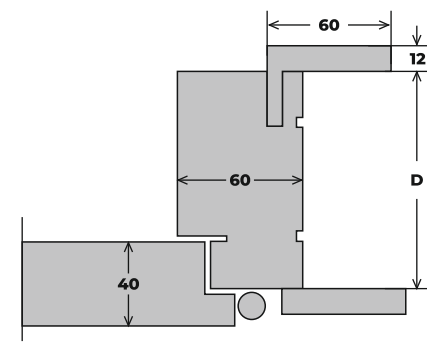

**OŚCIEŻNICA
DRZWI BEZPRZYLGOWYCH O WYMIARACH 92 cm x 210 cm**

- A** - Szerokość skrzydła - 848 mm
- B** - Światło przejścia - 830 mm
- C** - Szerokość drzwi po zewnętrznej stronie ościeżnicy - 920 mm

- D** - Szerokość futryny - 105 mm

- HD** - Wysokość drzwi - 2100 mm
- HP** - Światło przejścia - 2055 mm
- HS** - Wysokość skrzydła - 2057 mm

Łączenie 90°

Opaska 8 cm

**OŚCIEŻNICA
DRZWI REWERSYJNYCH O WYMIARACH 92 cm x 210 cm**

- A** - Szerokość skrzydła - 824 mm
- B** - Światło przejścia - 830 mm
- C** - Szerokość drzwi po zewnętrznej stronie ościeżnicy - 920 mm

- D** - Szerokość futryny - 105 mm

- HD** - Wysokość drzwi - 2100 mm
- HP** - Światło przejścia - 2055 mm
- HS** - Wysokość skrzydła - 2045 mm

**OŚCIEŻNICA
DRZWI PRZYLGOWYCH O WYMIARACH 92 cm x 210 cm**

- A** - Szerokość skrzydła - 844 mm
- B** - Światło przejścia - 800 mm
- C** - Szerokość drzwi po zewnętrznej stronie ościeżnicy - 920 mm

- D** - Szerokość futryny - 105 mm

- HD** - Wysokość drzwi - 2100 mm
- HP** - Światło przejścia - 2040 mm
- HS** - Wysokość skrzydła - 2055 mm