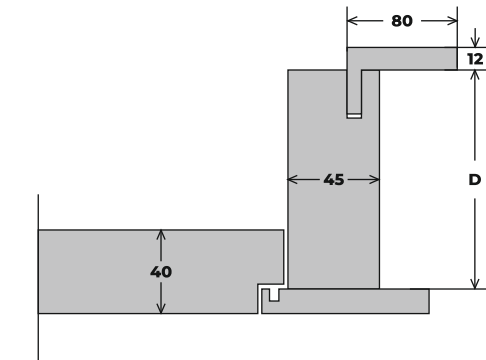

**OŚCIEŻNICA
DRZWI BEZPRZYLGOWYCH O WYMIARACH 92 cm x 210 cm**

- A** - Szerokość skrzydła - 848 mm
- B** - Światło przejścia - 830 mm
- C** - Szerokość drzwi po zewnętrznej stronie ościeżnicy - 920 mm

- D** - Szerokość futryny - 105 mm

- HD** - Wysokość drzwi - 2100 mm
- HP** - Światło przejścia - 2055 mm
- HS** - Wysokość skrzydła - 2057 mm

Łączenie 90°

Opaska 8 cm

**OŚCIEŻNICA
DRZWI REWERSYJNYCH O WYMIARACH 92 cm x 210 cm**

- A** - Szerokość skrzydła - 824 mm
- B** - Światło przejścia - 830 mm
- C** - Szerokość drzwi po zewnętrznej stronie ościeżnicy - 920 mm

- D** - Szerokość futryny - 105 mm

- HD** - Wysokość drzwi - 2100 mm
- HP** - Światło przejścia - 2055 mm
- HS** - Wysokość skrzydła - 2045 mm

**OŚCIEŻNICA
DRZWI PRZYLGOWYCH O WYMIARACH 92 cm x 210 cm**